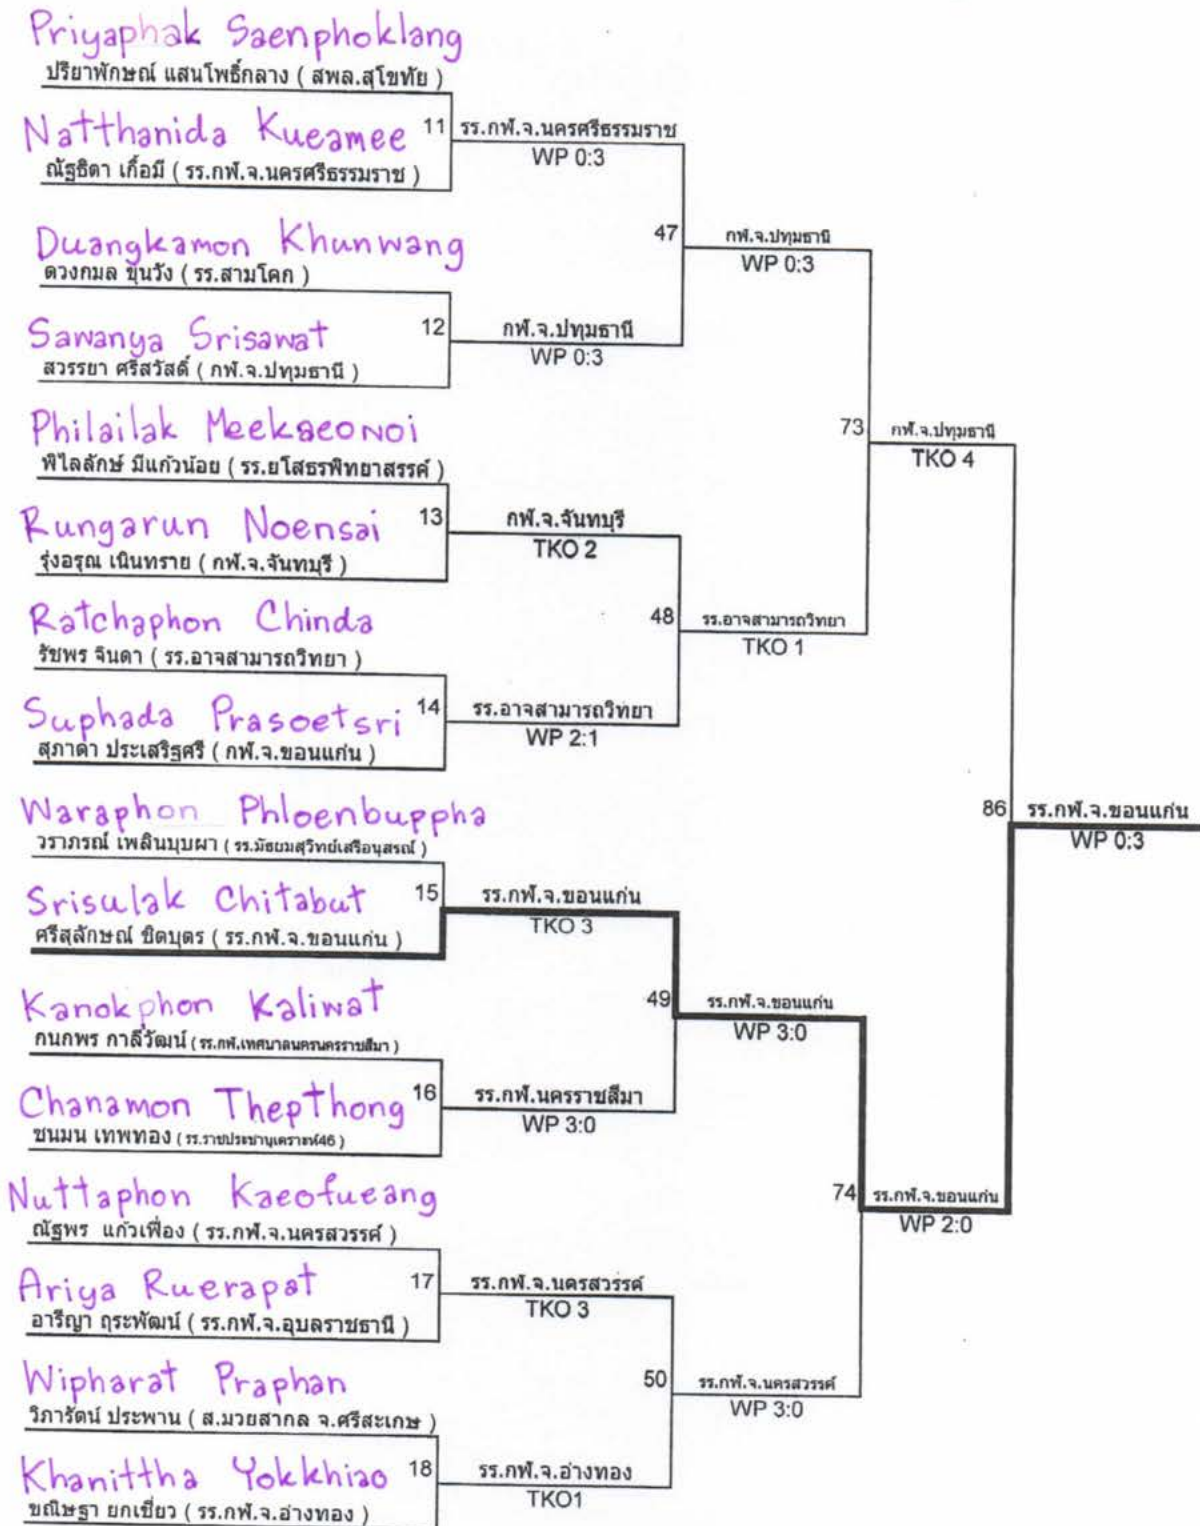

Women 48 kg

ฟลายเวท น้ำหนักไม่เกิน 51 กิโลกรัม (หญิง)

Women 51 kg

แบนตั้มเวท น้ำหนักไม่เกิน 54 กิโลกรัม (หญิง)

Women 54 kg

เฟเธอร์เวท น้ำหนักไม่เกิน 57 กิโลกรัม (หญิง)

Women 57 kg

Orasa Nimnoi