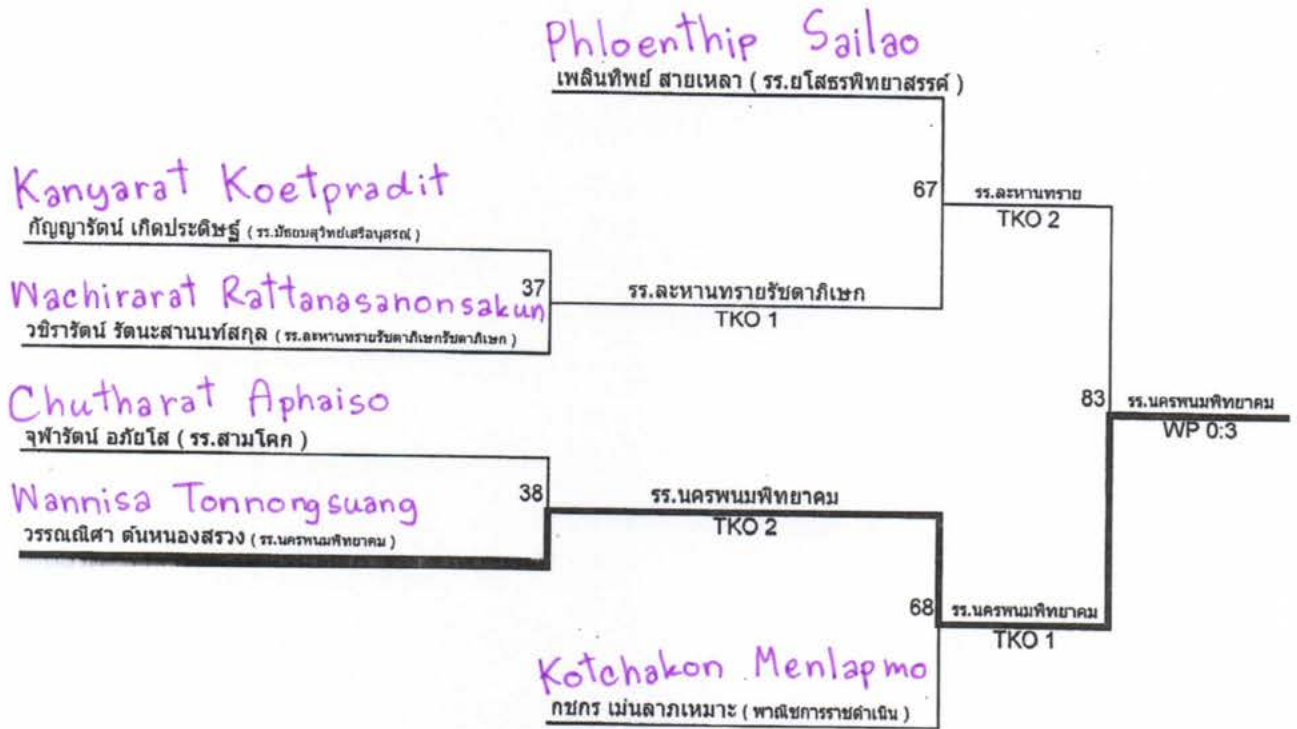

มินิเวท น้ำหนักไม่เกิน 39 กิโลกรัม (หญิง)

Women 32 kg