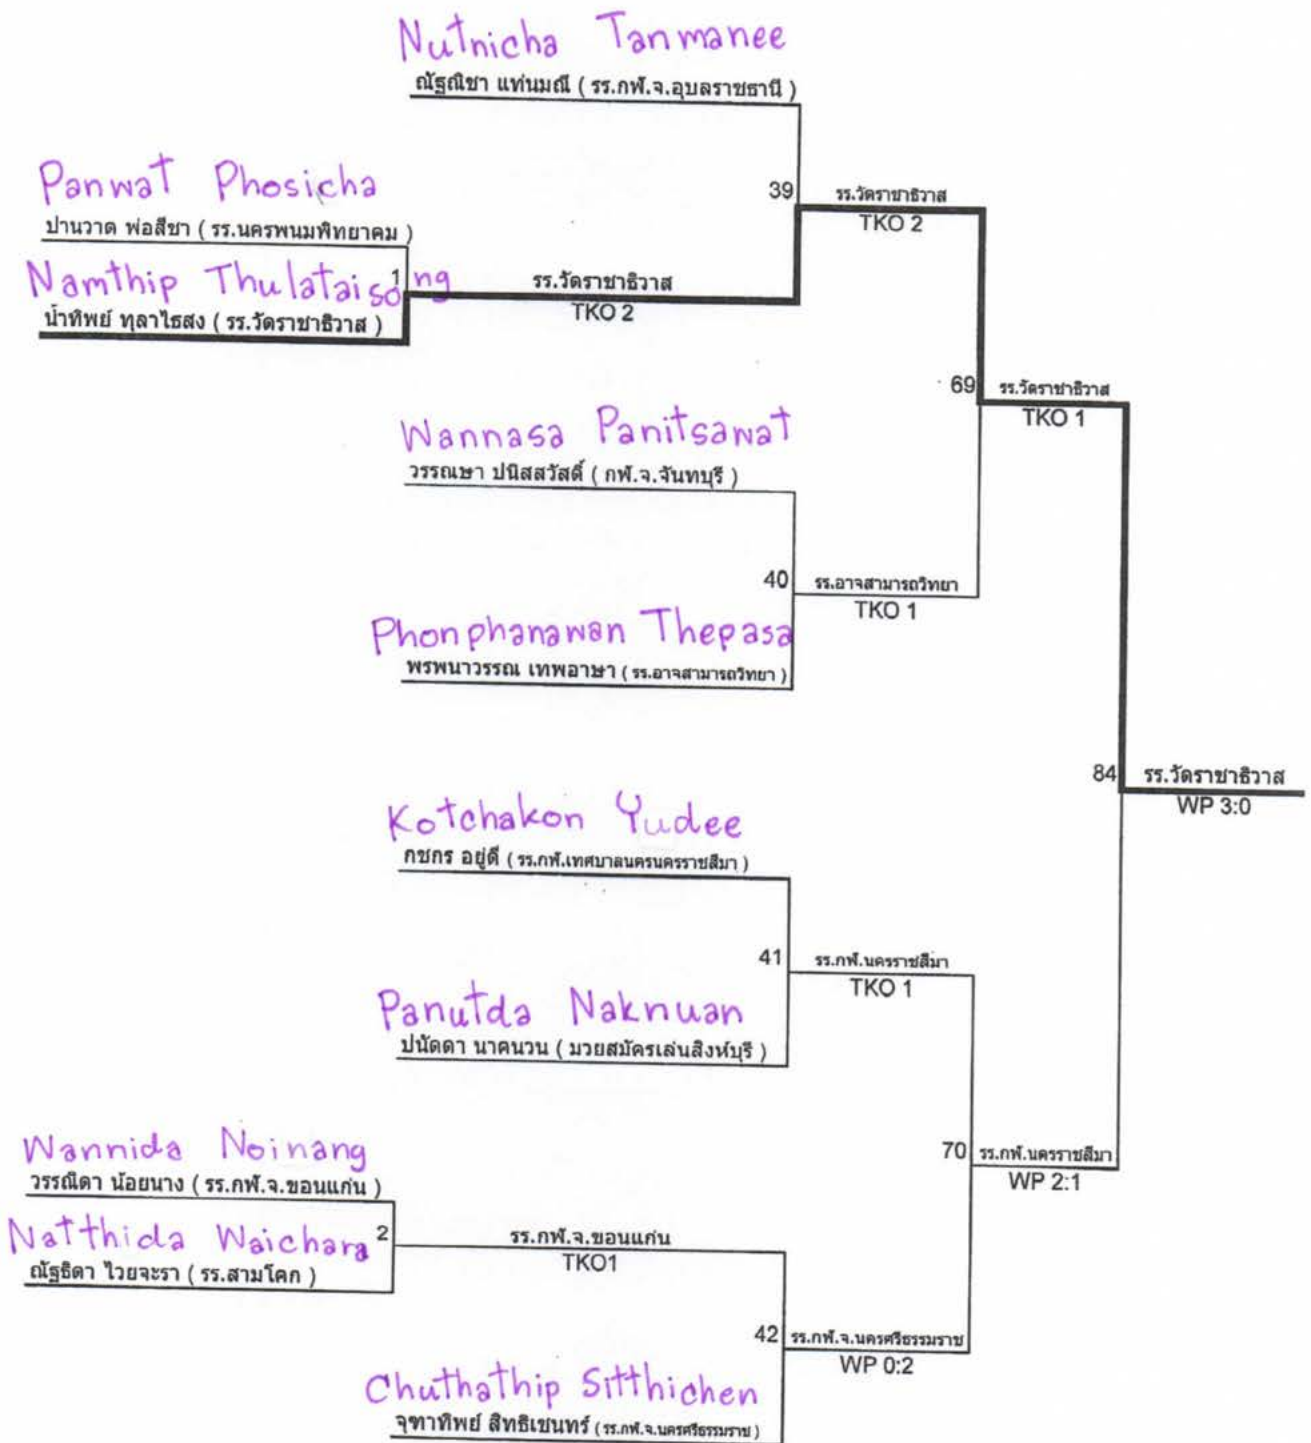

ไลท์เวลเตอร์เวทเวท น้ำหนักไม่เกิน 64 กิโลกรัม

Men 64 kg

มินิเวท น้ำหนักไม่เกิน 39 กิโลกรัม (หญิง)

Women 32 kg

เปเปอร์เวท น้ำหนักไม่เกิน 42 กิโลกรัม (หญิง)

Women 42 kg

พินเวท น้ำหนักไม่เกิน 45 กิโลกรัม (หญิง)