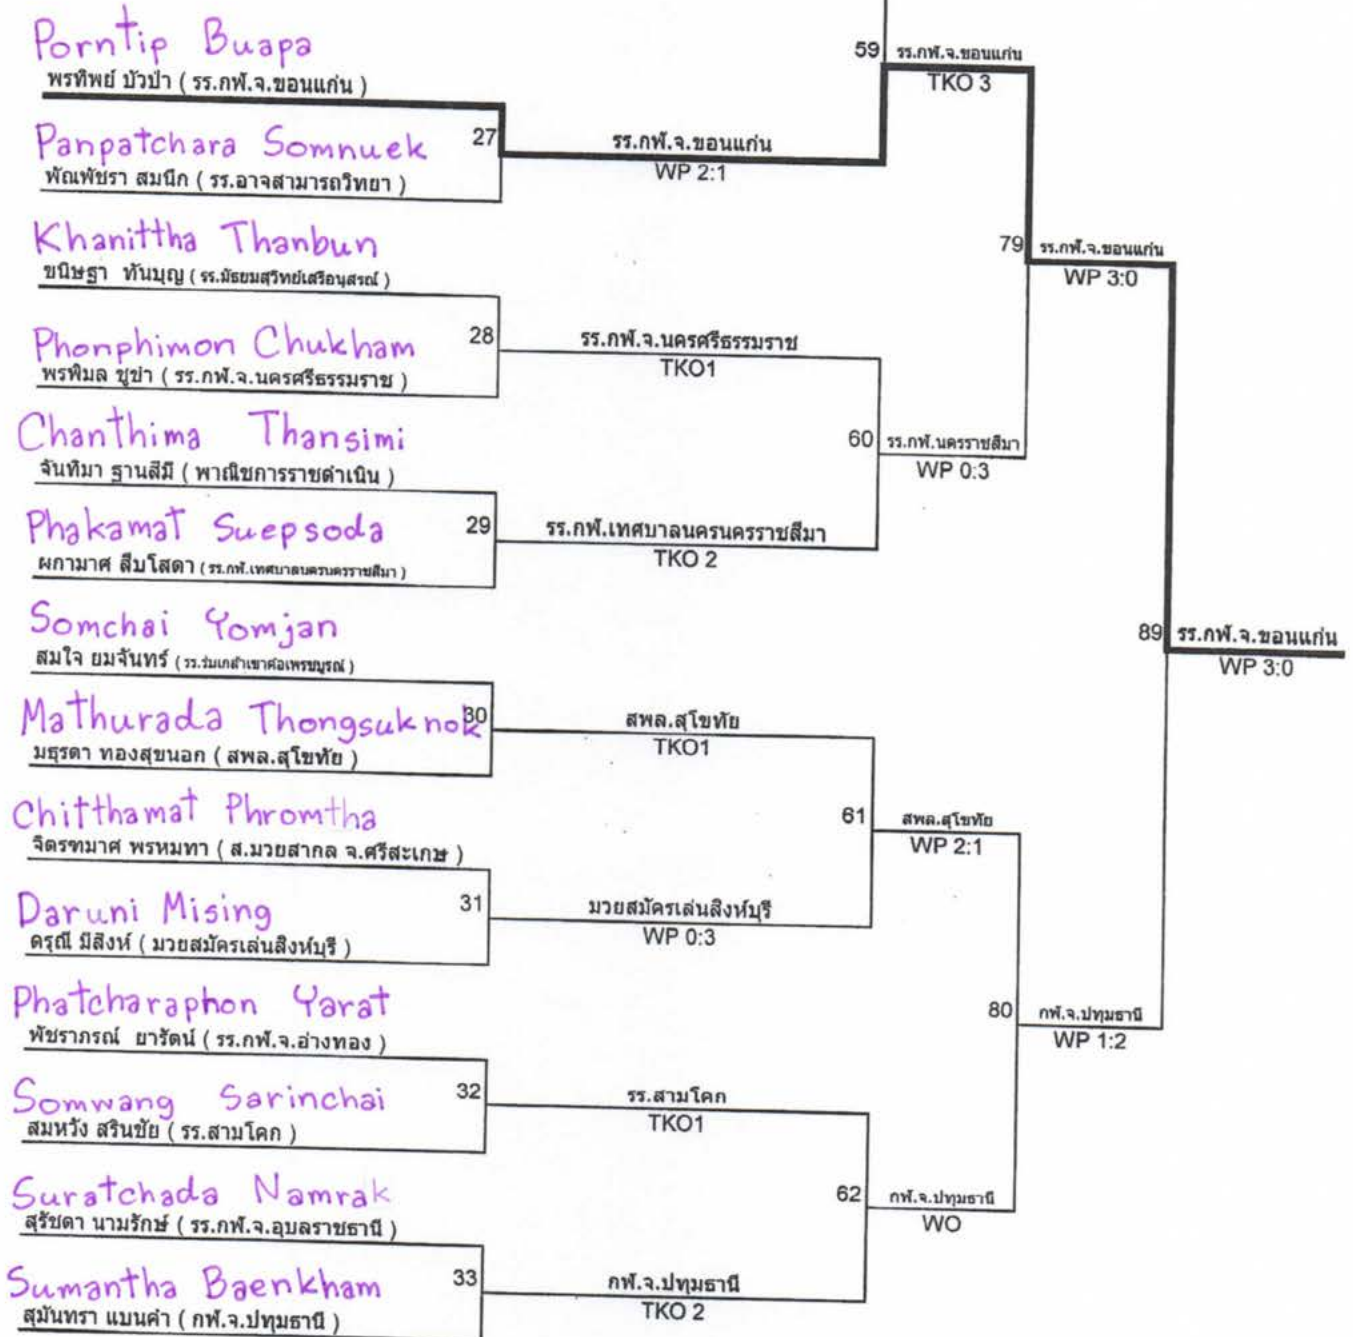

เฟเธอร์เวท น้ำหนักไม่เกิน 57 กิโลกรัม (หญิง)

Women 57 kg

Orasa Nimnoi

อรสา นิ่มน้อย (รร.ราชประชานุเคราะห์46)