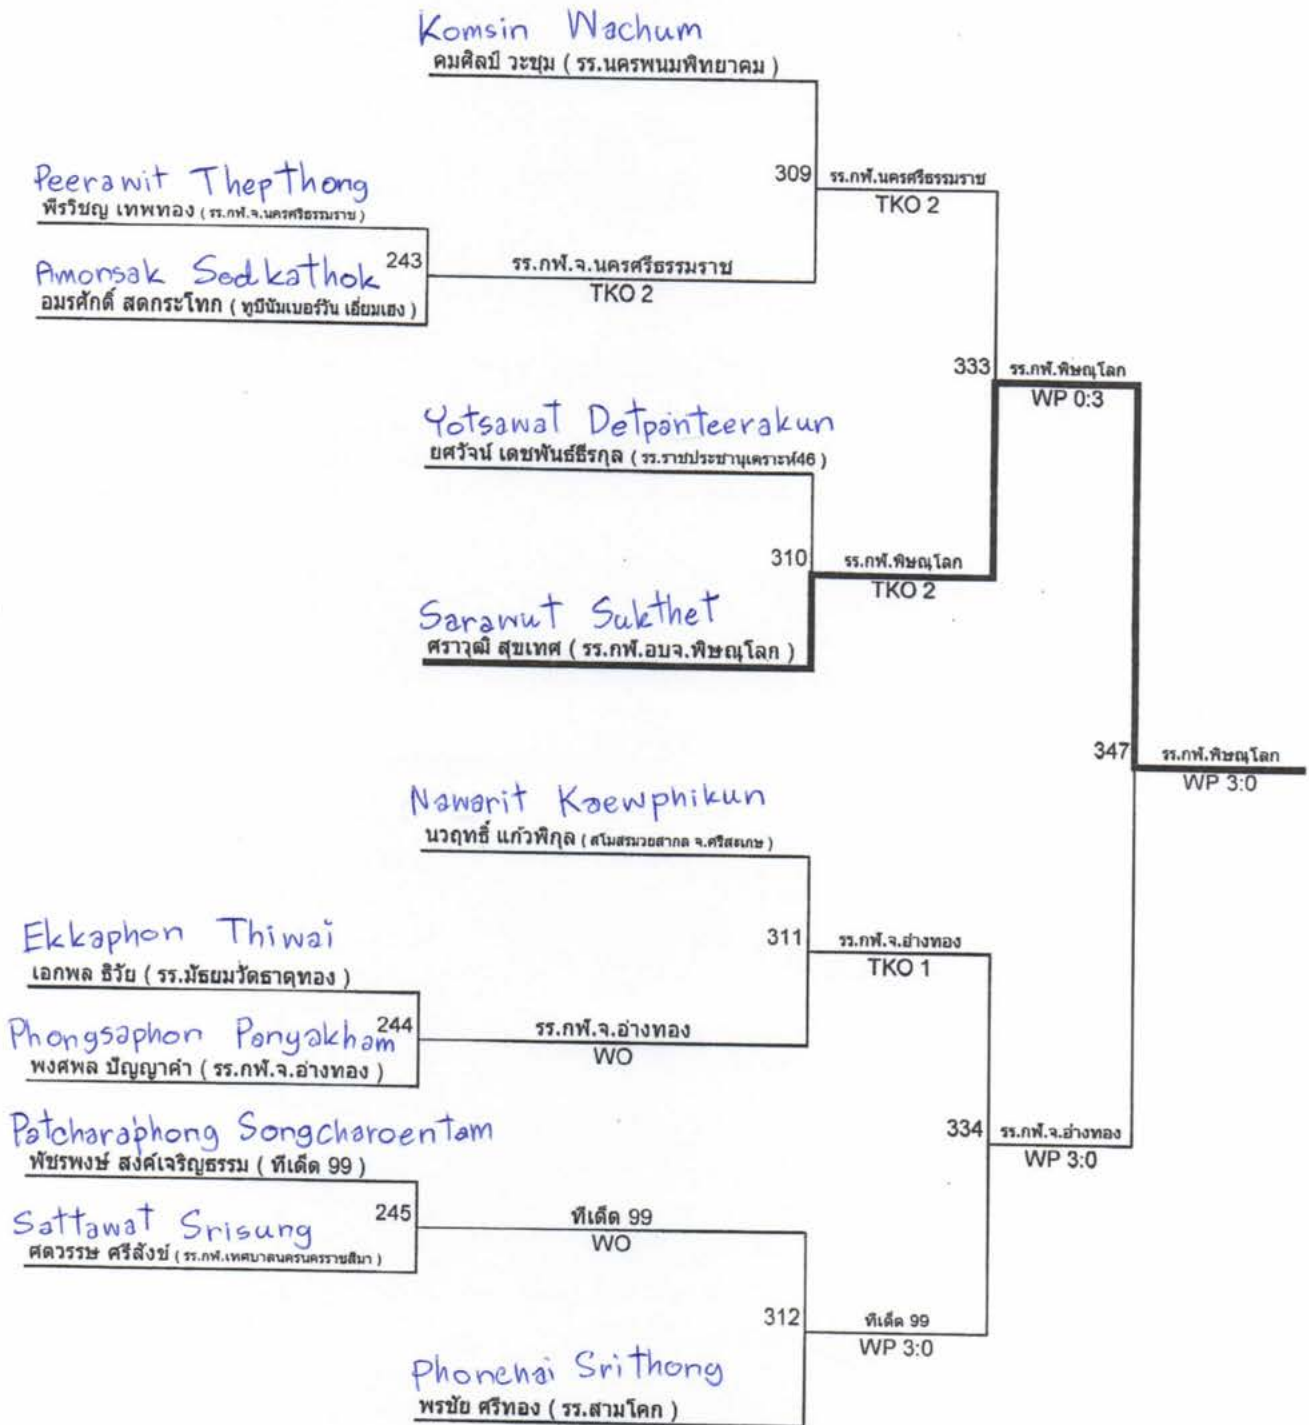

เปเปอร์เวท น้ำหนักไม่เกิน 43 กิโลกรัม Men 43 kg

พินเวท น้ำหนักไม่เกิน 46 กิโลกรัม

Men 46 kg

ไลท์ฟลายเวท น้ำหนักไม่เกิน 49 กิโลกรัม

Men 49 kg

Yotthanong Chueaphet

ยอดทอง เชื้อเพชร (รร.กฟ.อบจ.พิษณุโลก)

Sujaritahon Surampai