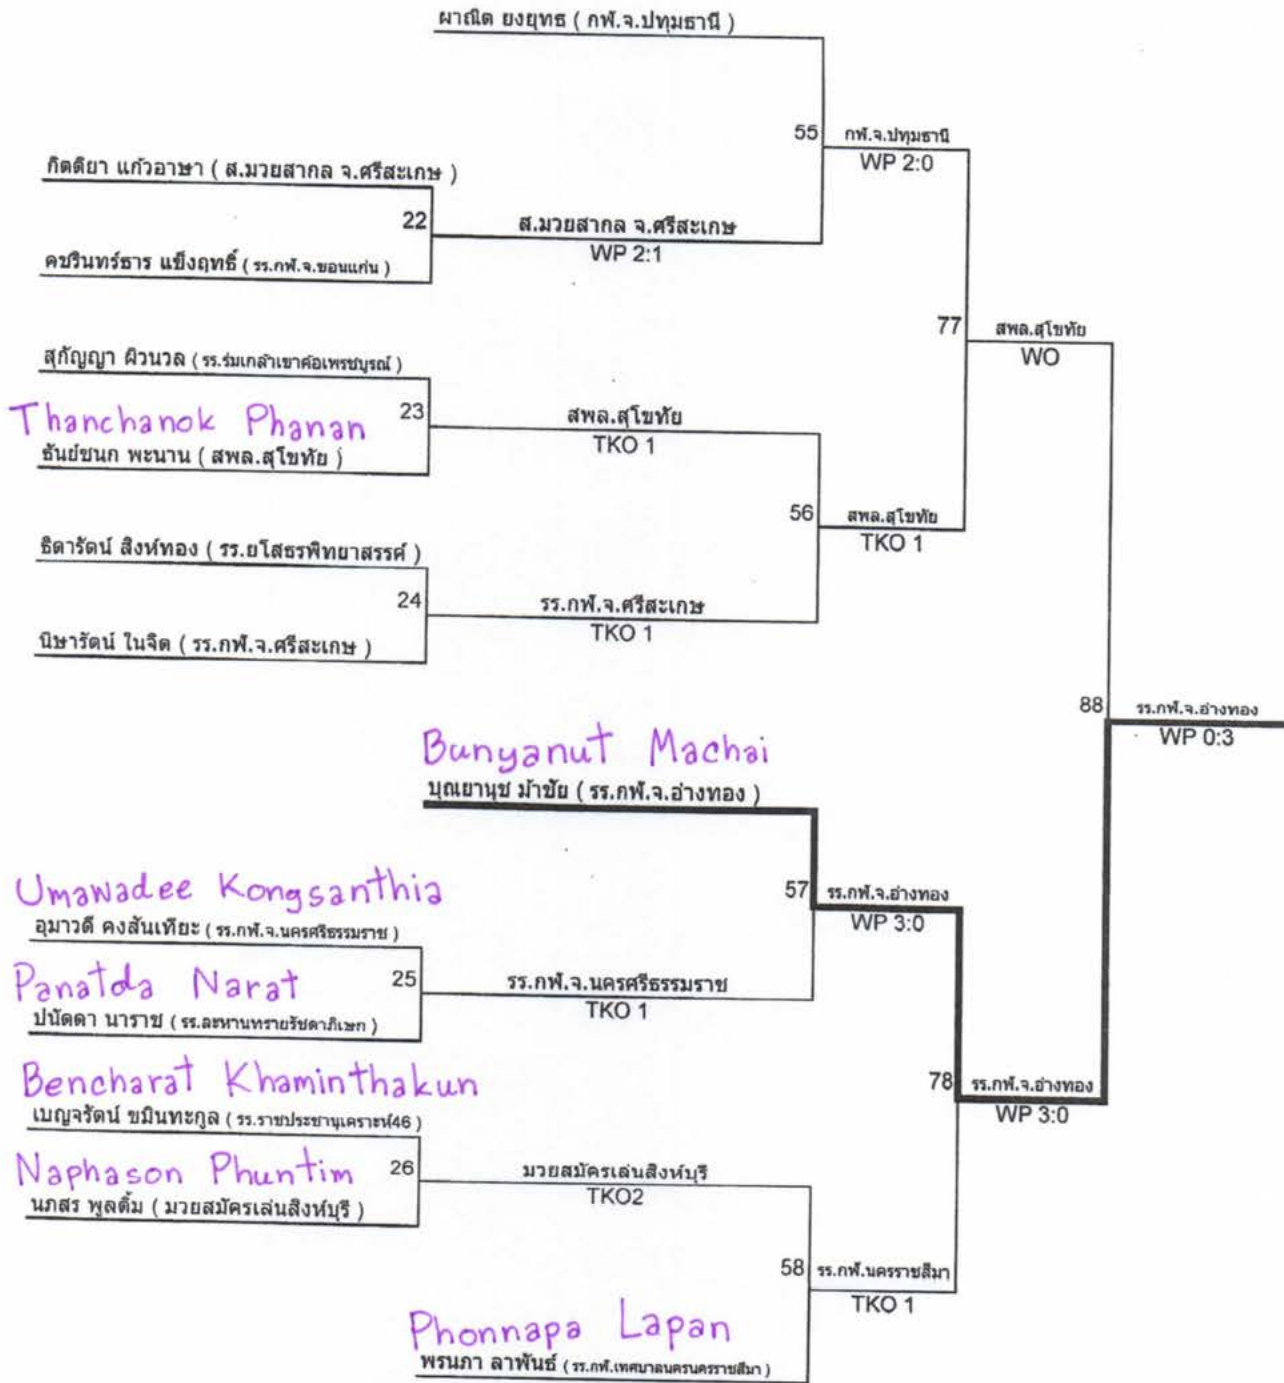

Women 48 kg

ฟลายเวท น้ำหนักไม่เกิน 51 กิโลกรัม (หญิง)

Women 51 kg

แบนตั้มเวท น้ำหนักไม่เกิน 54 กิโลกรัม (หญิง)

Women 54 kg

เฟเธอร์เวท น้ำหนักไม่เกิน 57 กิโลกรัม (หญิง)

Women 57 kg

Orasa Nimnoi