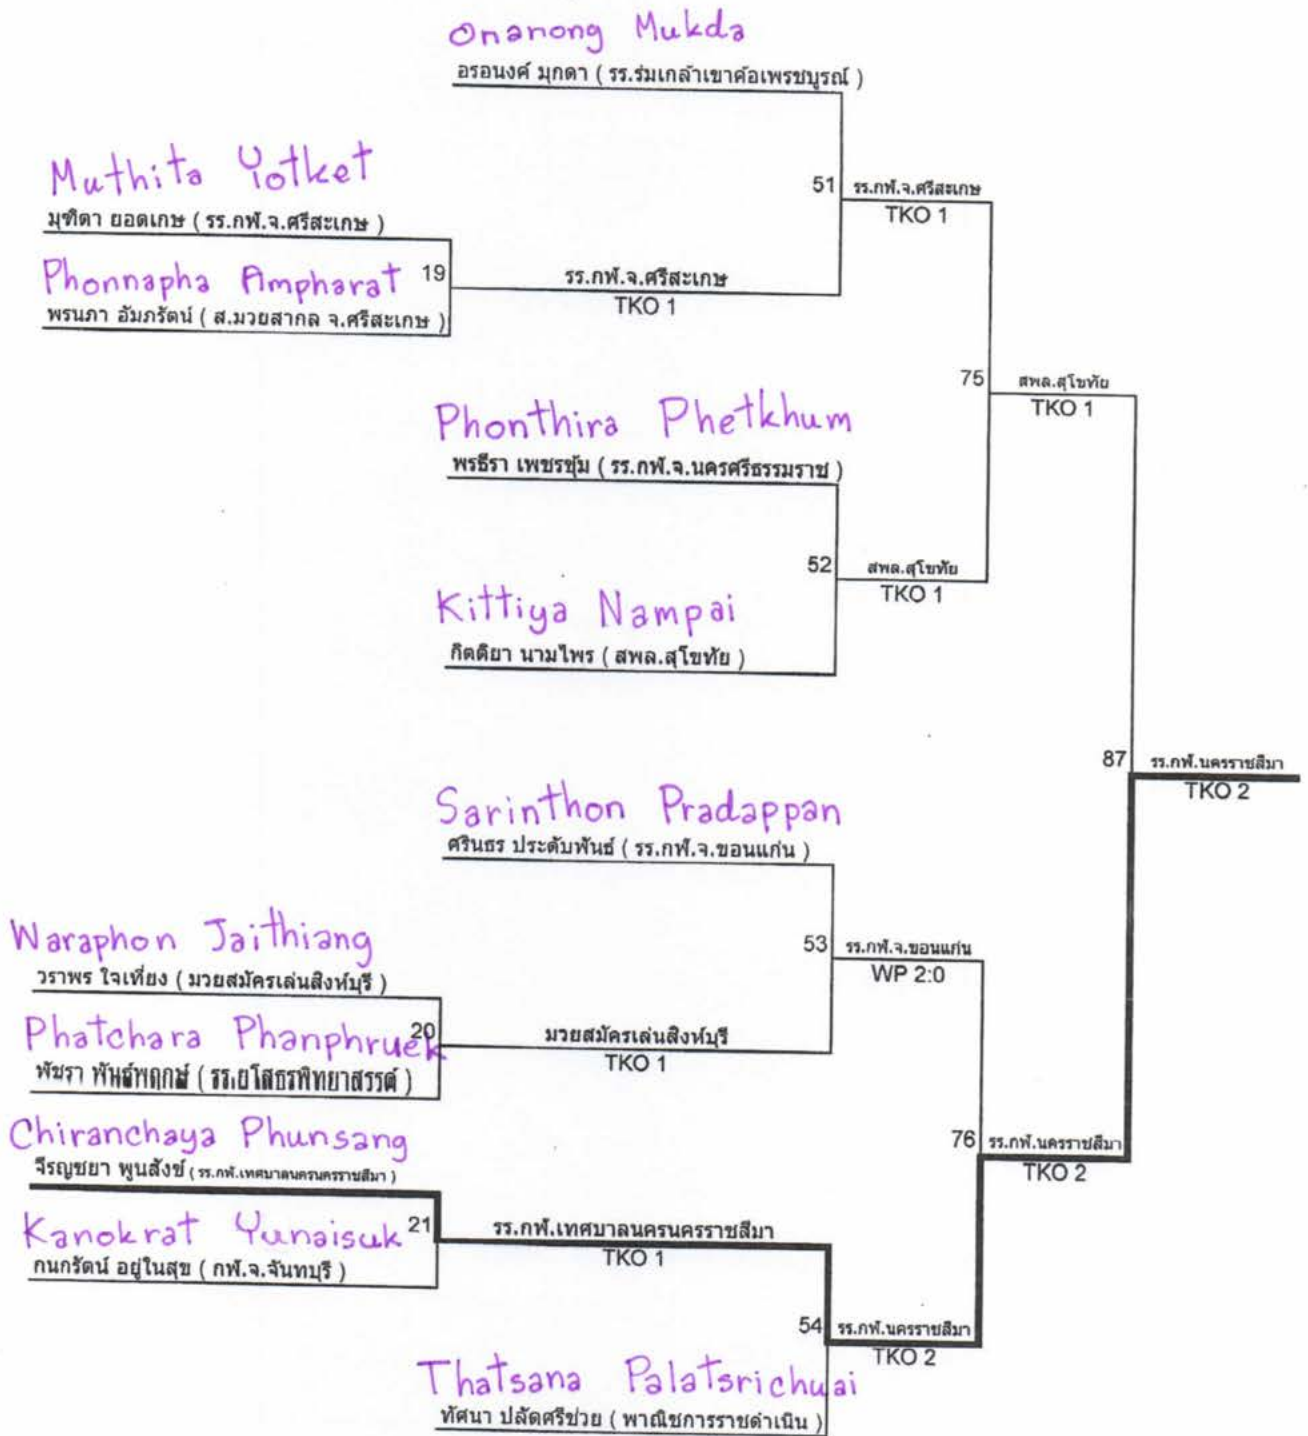

Women 48 kg

ฟลายเวท น้ำหนักไม่เกิน 51 กิโลกรัม (หญิง)

Women 51 kg

แบนตั้มเวท น้ำหนักไม่เกิน 54 กิโลกรัม (หญิง)

Women 54 kg

เฟเธอร์เวท น้ำหนักไม่เกิน 57 กิโลกรัม (หญิง)

Women 57 kg

Orasa Nimnoi