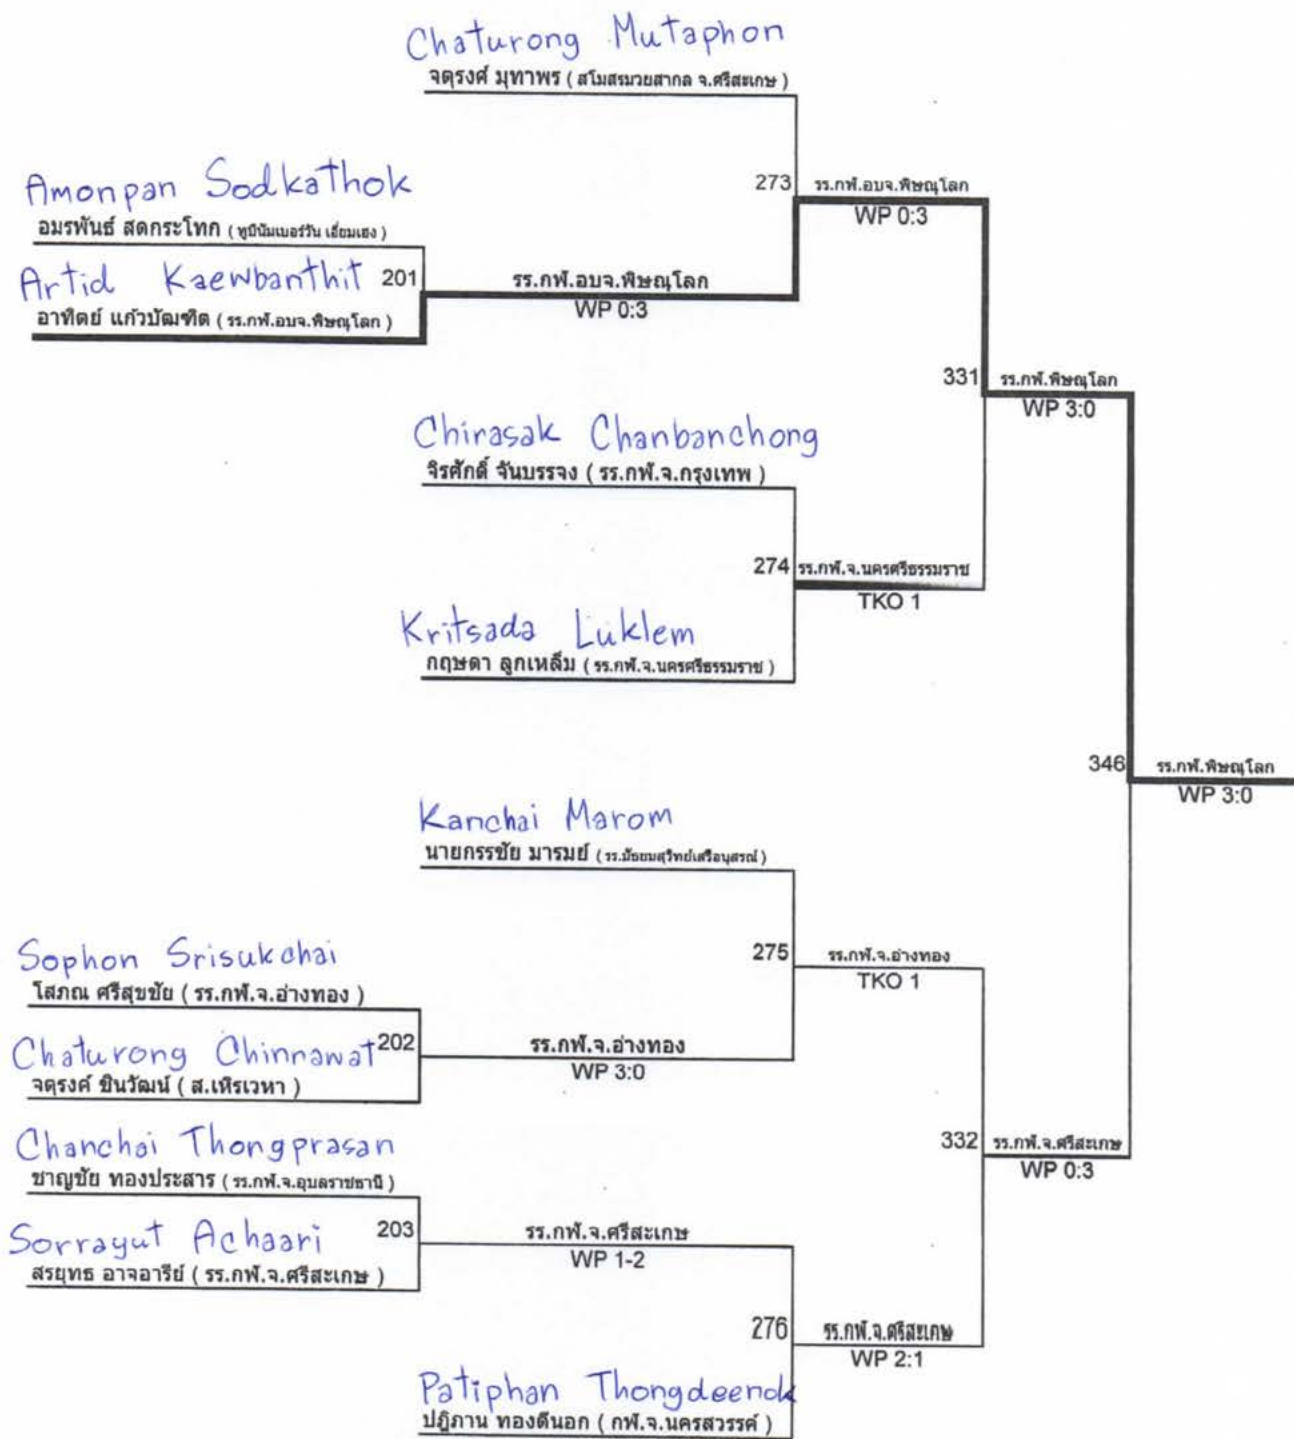

เปเปอร์เวท น้ำหนักไม่เกิน 43 กิโลกรัม Men 43 kg

พินเวท น้ำหนักไม่เกิน 46 กิโลกรัม

Men 46 kg

ไลท์ฟลายเวท น้ำหนักไม่เกิน 49 กิโลกรัม

Men 49 kg

Yotthanong Chueaphet

ยอดทอง เชื้อเพชร (รร.กฟ.อบจ.พิษณุโลก)

Sujaritahon Surampai