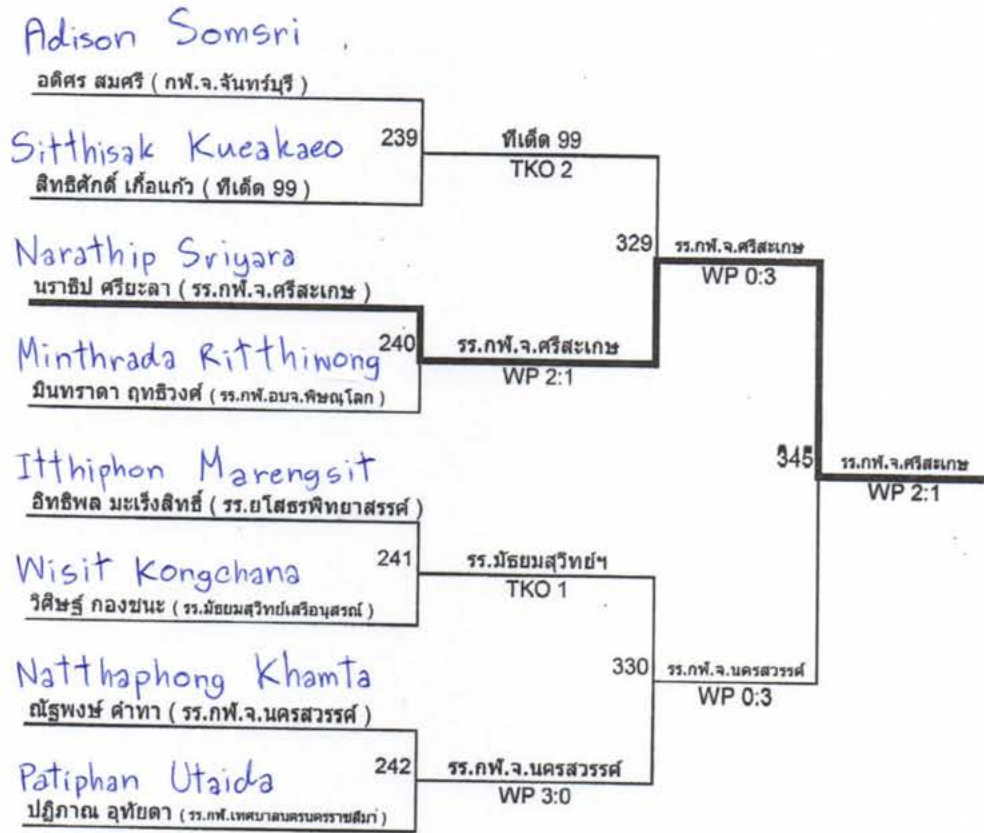

Thailand Junior

Men/Women National

Boxing Championships

2016

10-17 May 2016

Pathumthani, Thailand

มินิเวท น้ำหนักไม่เกิน 41 กิโลกรัม

Men 41 kg