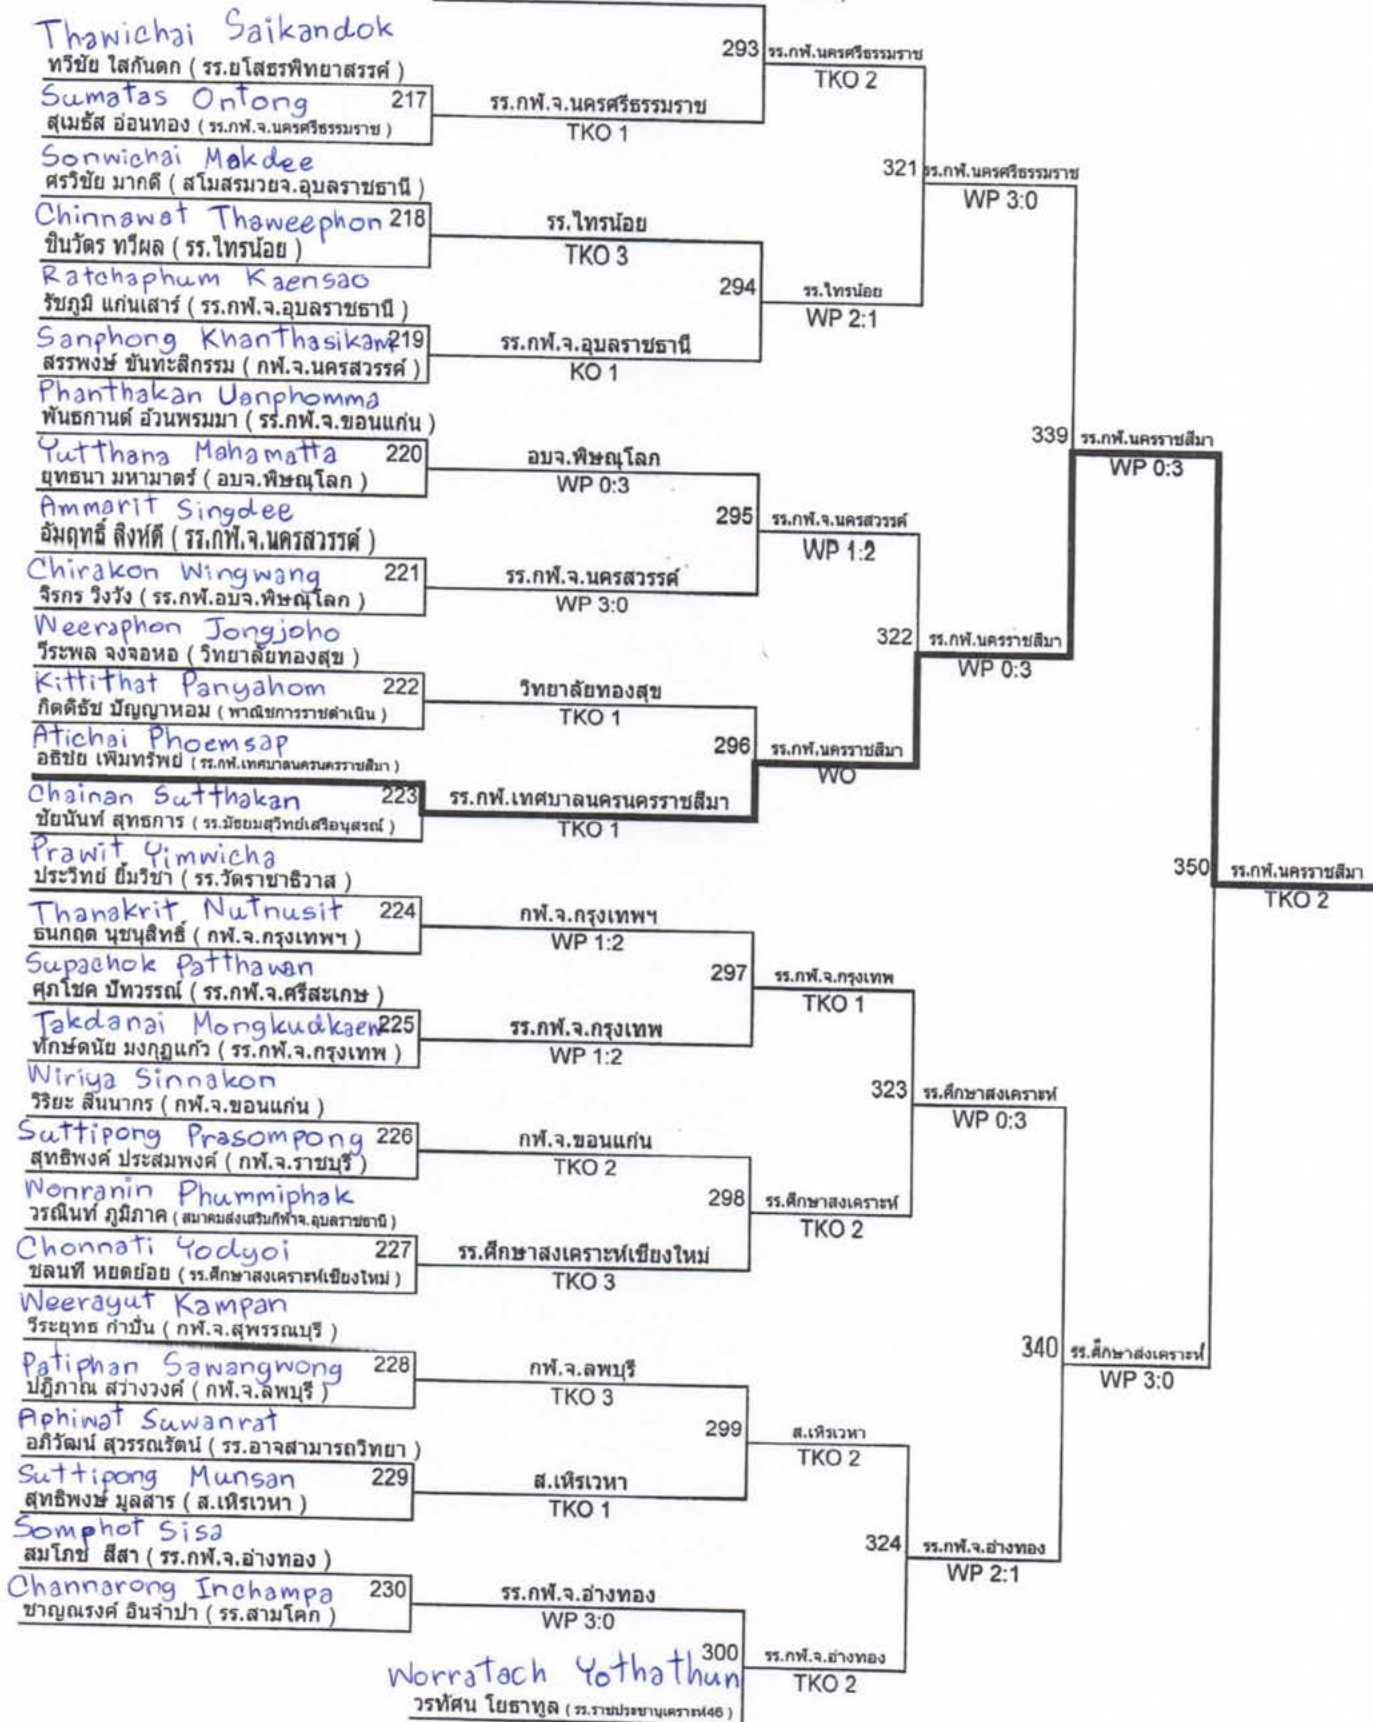

พลาวยเวท น้ำหนักไม่เกิน 52 กิโลกรัม

men 52 kg.

Thirachai Baomani
ธีรชัย เบ้ามนี่ (สมจิตธรรม)

Pricha Marunap ปรีชา มาลูนัม (รร.กฟ.จ.ศรีสะเกษ)	285	รร.กฟ.จ.ศรีสะเกษ	TKO 1	317	รร.กฟ.จ.ศรีสะเกษ
Wacharaphong Khenchanthuek วัชรพงษ์ เคนจันทร์ (กฟ.จ.จันทร์บุรี)	204	รร.กฟ.จ.ศรีสะเกษ			
Sathaphon Manikan สถาพร มณีปัญญา (รร.กฟ.จ.อุบลราชธานี)		รร.กฟ.จ.อุบลราชธานี	TKO 3		
Ancharawut Ponglo อัญชารัฐ ปองโล (รร.บ.โสธรพิทยาสรรค์)	205	รร.กฟ.จ.อุบลราชธานี	TKO 3		
Aphisit Phadungphanitkit อภิสิทธิ์ ผดุงพานิชกิจ (รร.อาจสามารถวิทยา)	286	รร.กฟ.จ.อุบลราชธานี	WP 3:0		
Akharachai Khonsue อัครชาติ คนชื้อ (พาณิชการราชดำเนิน)	206	พาณิชการราชดำเนิน	WP 0:3		
Suthat Kumma สุทัศน์ กุมมา (รร.โทรน้อย)		รร.ศึกษาสงเคราะห์เชียงใหม่	WP 1:2		337
Nopparat Thakhui นพรัตน์ ทฤษฎี (รร.ศึกษาสงเคราะห์เชียงใหม่)	207	รร.ศึกษาสงเคราะห์เชียงใหม่	WP 1:2		
Nuti Kaewbor นุติ แก้วบ่อ (กฟ.จ.ขอนแก่น)	287	รร.ศึกษาสงเคราะห์	TKO 2		
Phongphithak Honsaendee พงษ์พิทักษ์ หนแสนดี (รร.กฟ.จ.ขอนแก่น)	208	รร.กฟ.จ.ขอนแก่น	WP 0:3		
Thanapat Wangnaowarat ธนพัฒน์ หวังเนาวัฒน์ (รร.กฟ.จ.กรุงเทพฯ)		รร.กฟ.จ.กรุงเทพฯ	TKO 1		318
Chatchai Janpong ฉัตรชัย จันทร์เพ็ง (รร.มัธยมสุวิทย์เสรีอนุสรณ์)	209	รร.กฟ.จ.กรุงเทพฯ	TKO 1		
Thirapat Somdee ธีรพัฒน์ สมดี (ส.เหิรเวหา)	288	ส.เหิรเวหา	TKO 1		
Suphachai Matum ศุภชัย มะตุ่ม (ส.มวยสากล จ.ศรีสะเกษ)	210	ส.เหิรเวหา	WP 3:0		

Thanathip Pathong
ธนาธิป ป้าทอง (รร.กฟ.จ.อ่างทอง)

Kritsada Janso กฤษดา จันทร์โส (ราชายิม)	289	ราชายิม	WP 0:3		
Tanakon Taweesaeng ธนกร ทวีแสง (กฟ.จ.อุบลราชธานี)	211	ราชายิม	TKO 2		
Suraphong Somkla สุรพงษ์ สมกล้า (กฟ.จ.ฉะบuri)		รร.กฟ.พิษณุโลก	TKO 1		319
Thitisan Panmod ธิตัสสรณ์ ปันโหมด (รร.กฟ.อบจ.พิษณุโลก)	212	รร.กฟ.อบจ.พิษณุโลก	TKO 2		
Sitthichai Saksamran สิทธิชัย สุขสำราญ (กฟ.จ.สุพรรณบุรี)	290	รร.กฟ.อบจ.พิษณุโลก	TKO 1		
Puttiphong Wongruachit พุดมีพงศ์ วงศ์รุจิโรจน์ (รร.ราชประชานุเคราะห์46)	213	รร.ราชประชานุเคราะห์46	WO		
Thirawat Chujanat ธีรวัฒน์ ชูจันทร์ (รร.วัดราชาธิวาส)		รร.วัดราชาธิวาส	TKO 3		338
Choetsak Lakesana เชิดศักดิ์ ลักษณะ (วิทยาลัยทองสุข)	214	รร.วัดราชาธิวาส	TKO 3		
Methi Phothong เมธี โพธิ์ทอง (รร.กฟ.จ.นครสวรรค์)	291	รร.กฟ.จ.นครสวรรค์	WP 1:2		
Makawan Pimkong มขวัน พิมพ์คง (สโมสรมวยอุบลราชธานี)	215	รร.กฟ.จ.นครสวรรค์	WP 3:0		
Supan Chuaisuk สุพรรณ ชัยสุข (รร.สามโคก)		รร.กฟ.นครราชสีมา	WP 0:3		320
Nawadet Panpi นวเดช พันปี (กฟ.จ.กรุงเทพฯ)	216	กฟ.จ.กรุงเทพฯ	WO		
Songsaeng Phoyaem ส่องแสง โพธิ์แย้ม (รร.กฟ.นครราชสีมา)	292	รร.กฟ.นครราชสีมา	TKO 3		

แบนตัมเวท น้ำหนักไม่เกิน 56 กิโลกรัม

Men 56 kg

Alongkon Chinkatham

อลงกรณ์ ชิดเกษรธรรม (สโมสรมวยสากลจ.ศรีสะเกษ)