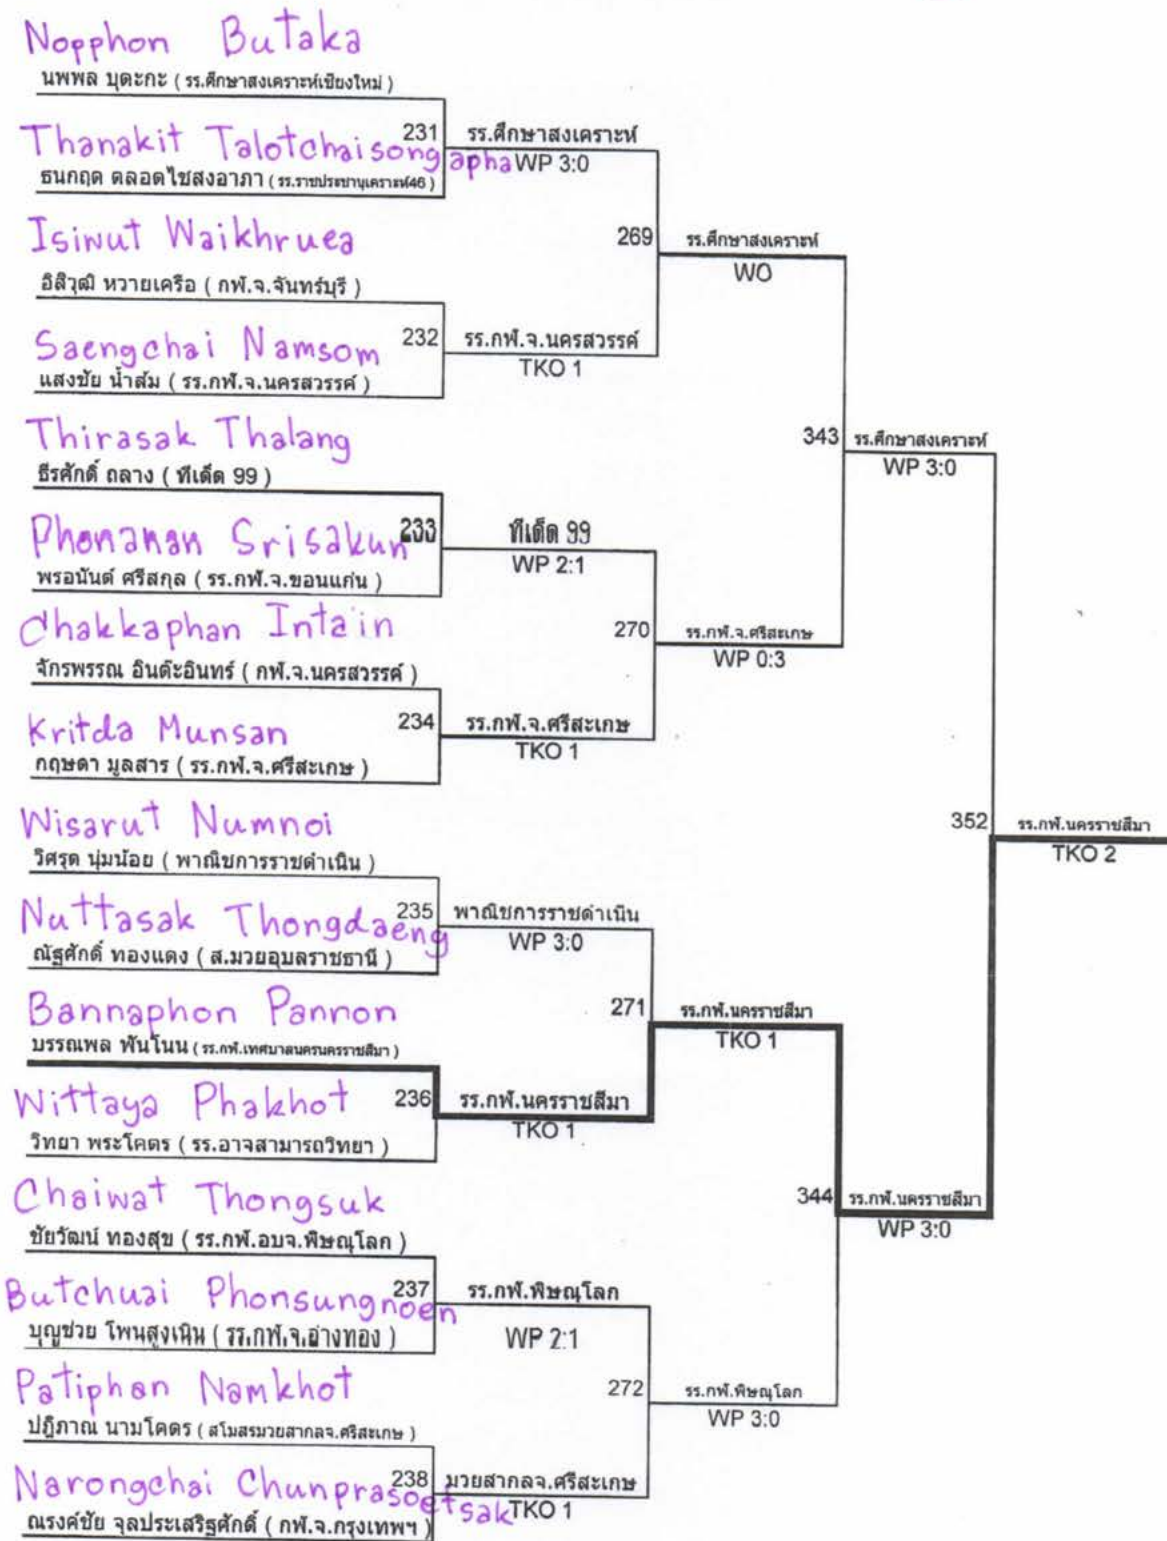

ไลท์เวลเตอร์เวทเวท น้ำหนักไม่เกิน 64 กิโลกรัม

Men 64 kg