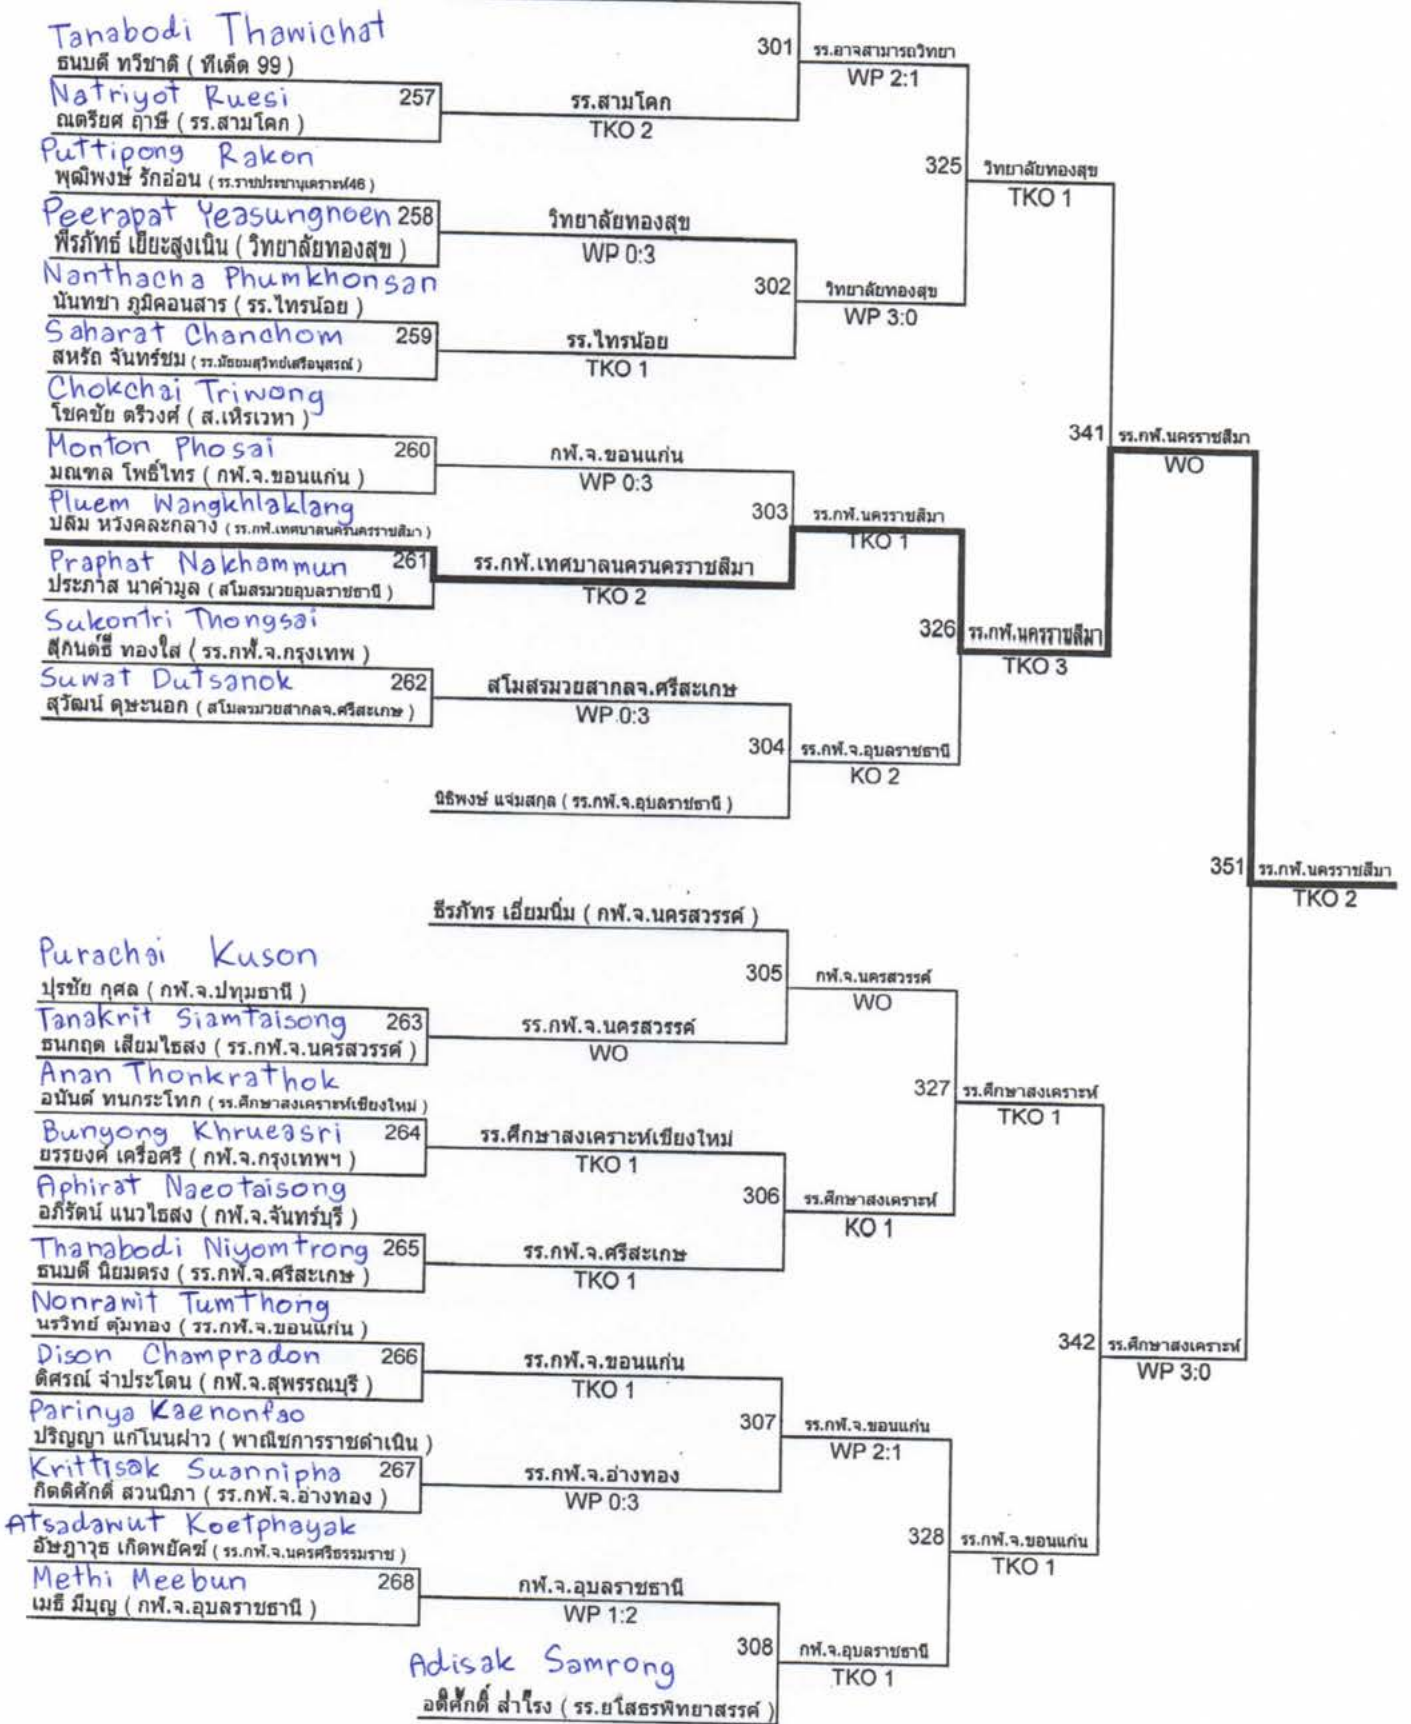

ไลท์เวลเตอร์เวทเวท น้ำหนักไม่เกิน 64 กิโลกรัม

Men 64 kg

มินิเวท น้ำหนักไม่เกิน 39 กิโลกรัม (หญิง)

Women 32 kg

เปเปอร์เวท น้ำหนักไม่เกิน 42 กิโลกรัม (หญิง)

Women 42 kg

พินเวท น้ำหนักไม่เกิน 45 กิโลกรัม (หญิง)