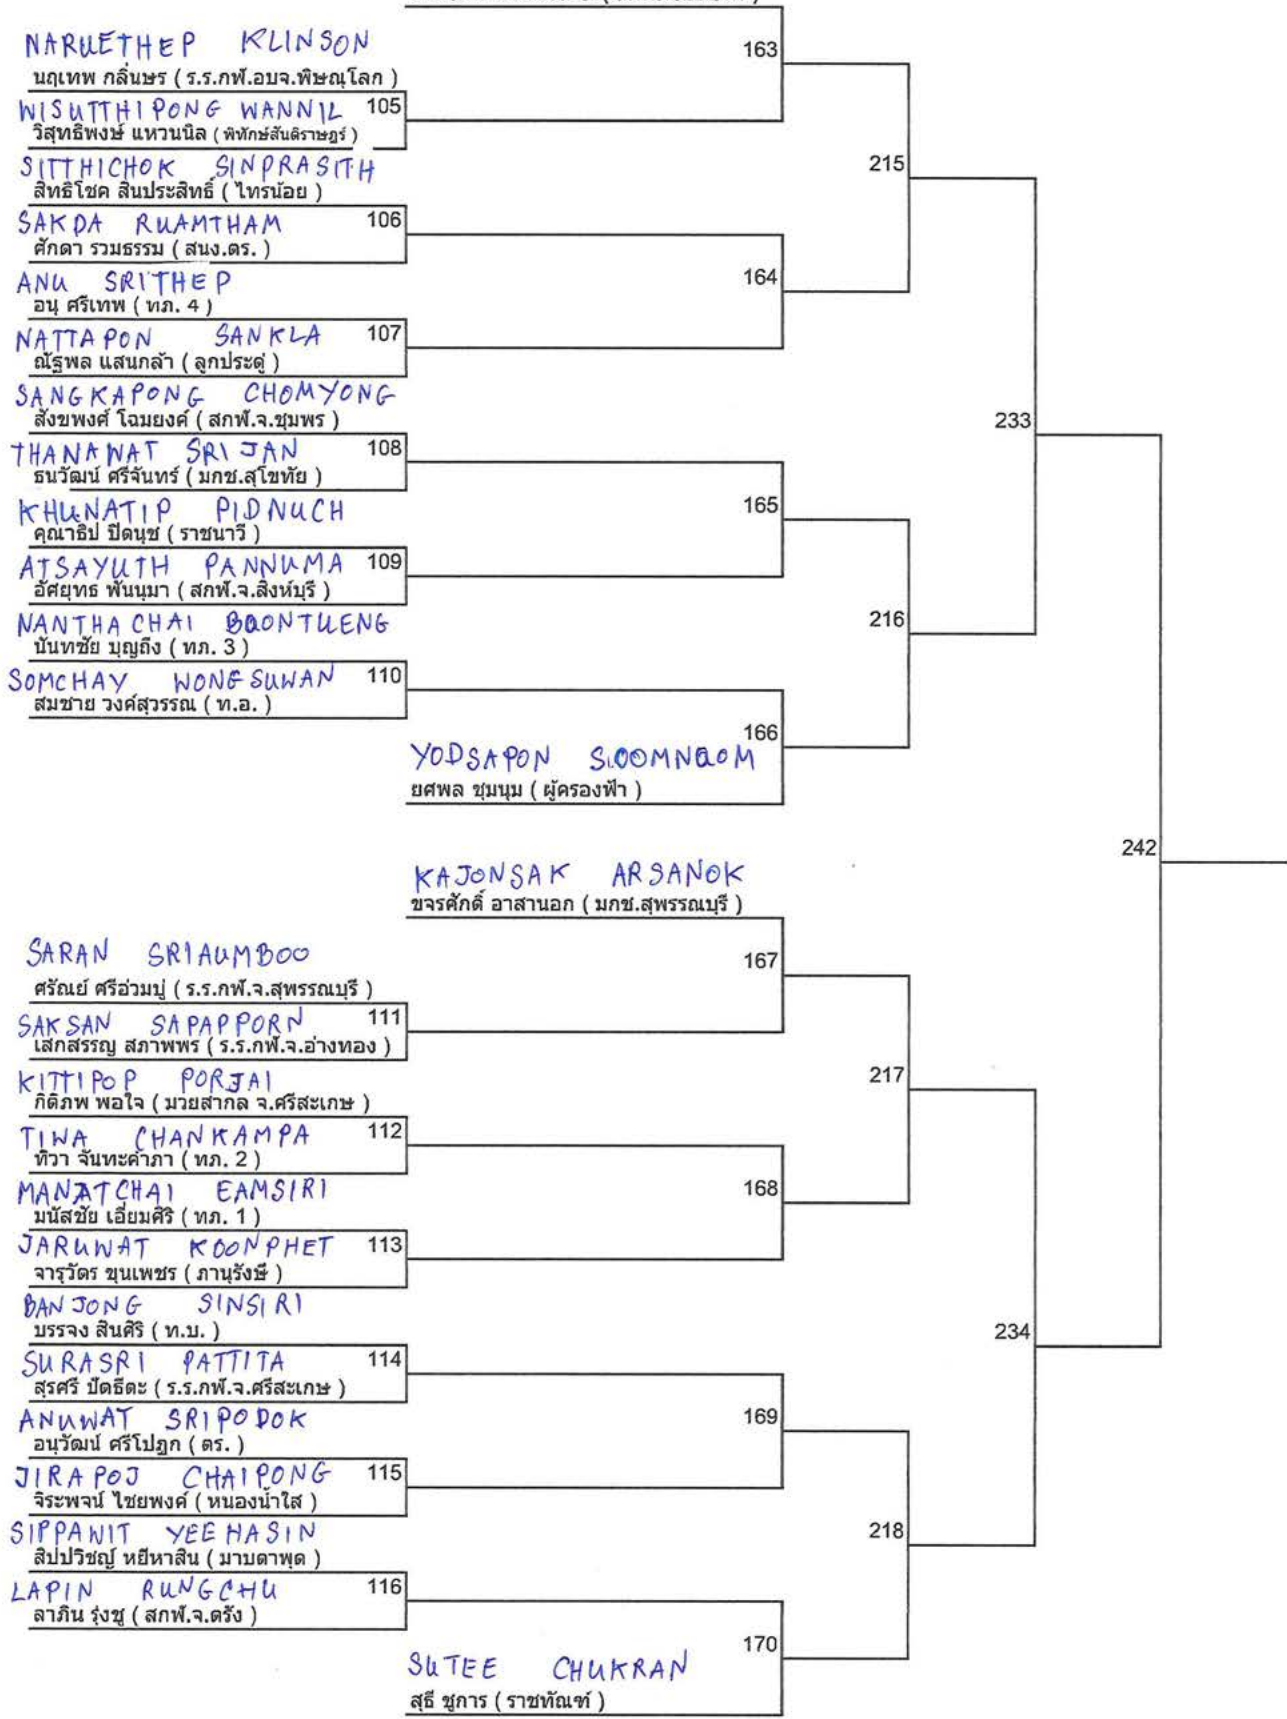

69 KG MEN

ไลท์เวท น้ำหนักไม่เกิน 63 กิโลกรัม

SAKSITH ARTHITSAM

ศักดิ์สิทธิ์ อาทิตย์สาม (สกพ.จ.ชัยนาท)

YODSAPON SLOOMNAOM

ยศพล ชุมนวม (ผู้ครองฟ้า)

KAJONSAK ARSANOK

จักรศักดิ์ อาสานอก (มกช.สุพรรณบุรี)

SARAN SRIAUMBOO

ศรัณย์ ศรีอ่วมบุญ (ร.ร.กพ.จ.สุพรรณบุรี)

SAKSAN SAPAPPORN 111

เสกสรรณ สุภาพพร (ร.ร.กพ.จ.อ่างทอง)

KITTIPOP PORJAI 112

กิตติภาพ พอใจ (มวยสากล จ.ศรีสะเกษ)

TIWA CHANKAMPA 113

ทิวา จันทร์คำภา (ทก. 2)

MANATCHAI EAMSIRI 114

มนัสชัย เอี่ยมศิริ (ทก. 1)

JARUWAT KOONPHET 115

จารุวัตร ขุนเพชร (ภาณุรังษี)

BANJONG SINSIRI 116

บรรจง สินศิริ (ท.บ.)

SURASRI PATTITA 117

สุรศรี ปัตติตะ (ร.ร.กพ.จ.ศรีสะเกษ)

ANUWAT SRIPODOK 118

อนุวัฒน์ ศรีโปฏก (ดร.)

JIRAPONG CHAIPONG 119

จิระพงษ์ ไชยพงศ์ (หนองน้ำใส)

SIPPAWIT YEEHASIN 120

สิปปวิชญ์ หยี่หาสิน (มามตาพูด)

LAPIN RUNGCHU 121

ลาภิน รุ่งชู (สกพ.จ.ตรัง)

SUTEE CHUKRAN

สุธี ชูการ (ราชทัณฑ์)