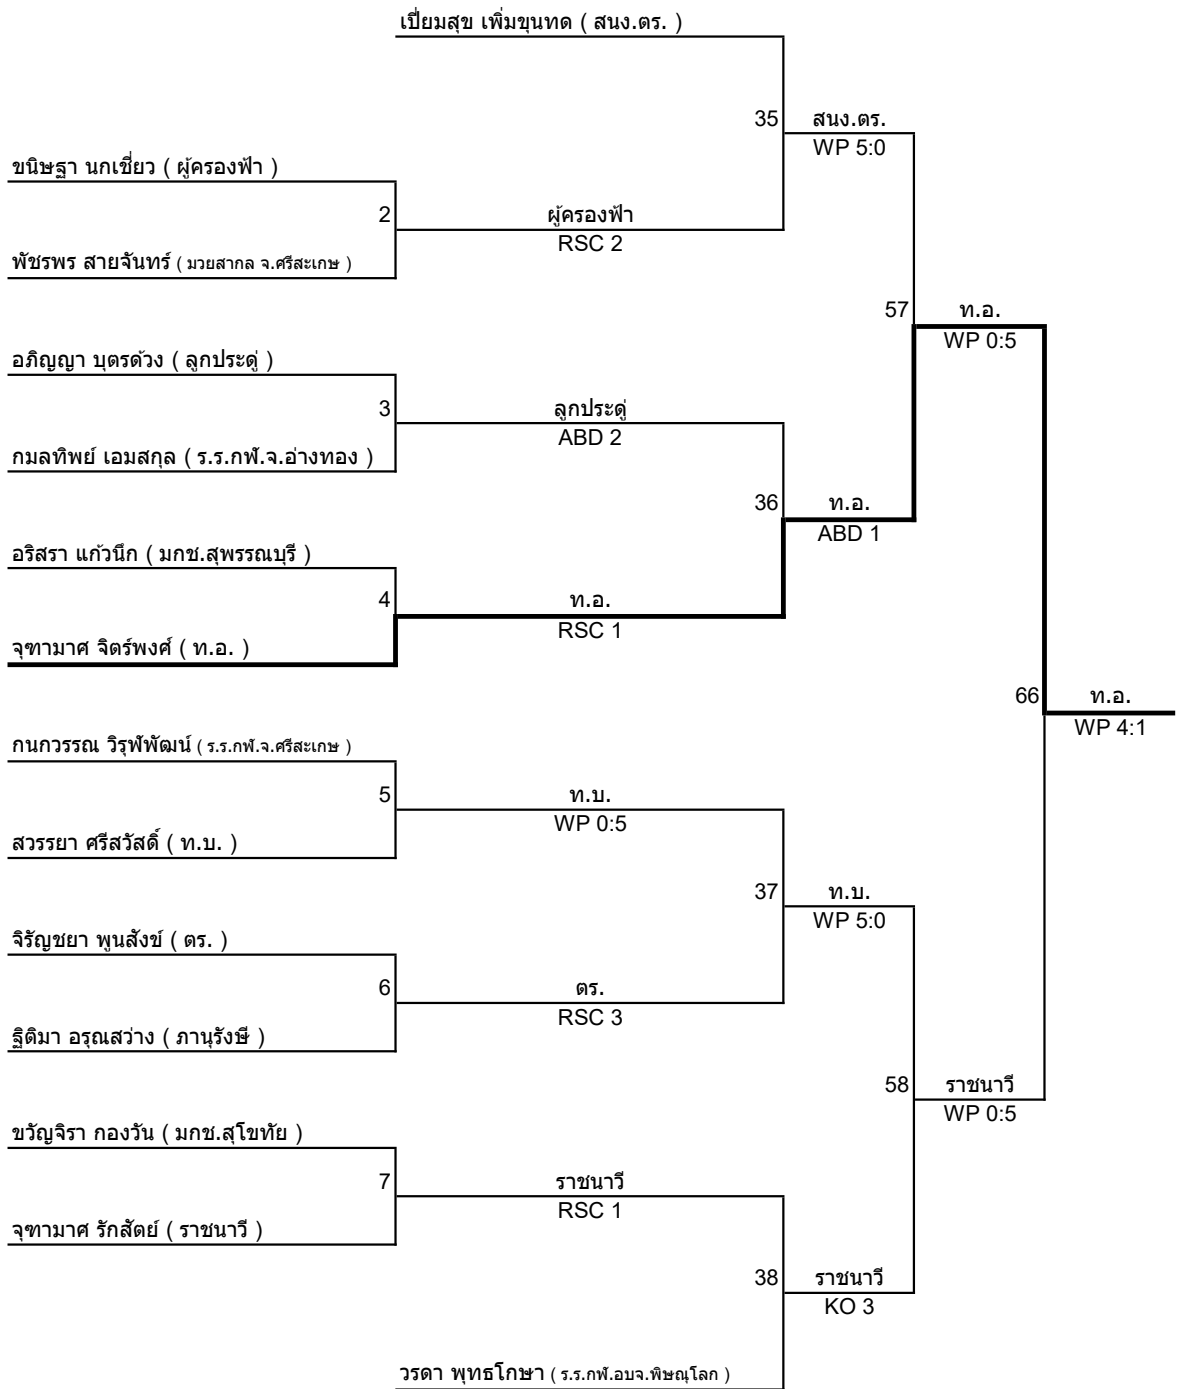

ไลต์ฟลายเวท น้ำหนักไม่เกิน 48 กิโลกรัม (หญิง)

กมลทิพย์ มุลล้อม (มกช.สุพรรณบุรี)	19	ร.ร.กฟ.จ.ศรีสะเกษ	WP 5:0		
อเมริกา เพิ่มสุวรรณ (ร.ร.กฟ.จ.อ่างทอง)	1	ร.ร.กฟ.จ.อ่างทอง	WO	47	ราชนาวี
จันทกานต์ มโนบาล (พิทักษ์สันติราษฎร์)	20	ราชนาวี	WP 1:4		WP 0:5
ปานประดับ ปลอดภัย (ราชนาวี)					
ลลิตา แวงกุดเรือ (สกฟ.จ.สมุทรปราการ)	21	ท.อ.	RSC 1	55	ราชนาวี
ธนวรรณ ทองดวง (ท.อ.)					WP 5:0
อัษฎมณี มีตัวตน (มกช.สุโขทัย)	22	สกฟ.จ.ชุมพร	WP 1:4	48	ท.อ.
สรพรศิริ แชมพะอ (สกฟ.จ.ชุมพร)					ABD 1
ลลิตมา ศรีบุญเรือง (ภาณุรังษี)	23	ภาณุรังษี	WP 5:0		
สมฤทัย สิริปทุม (ผู้ครองฟ้า)					
ศุภ ฟ้าธรณีแสง (ลูกประดู่)	24	ลูกประดู่	RSC 2	49	ภาณุรังษี
ยุภาพร ยั่งยืน (ร.ร.กฟ.จ.อุบลราชธานี)					WP 5:0
ณัฐชา ศิลปกิจ (ท.บ.)	25	ดร.	WP 2:3	56	สนง.ดร.
ศิริวรรณ พึ่งปัญญา (ดร.)					WO
นพรัตน์ บุญปลื้ม (ร.ร.กฟ.อบจ.พิษณุโลก)	26	สนง.ดร.	WP 0:5	50	สนง.ดร.
รัชนิกร สีกระโดน (สนง.ดร.)					WO
				65	สนง.ดร.
					WP 0:5

ฟลายเวท น้ำหนักไม่เกิน 51 กิโลกรัม (หญิง)