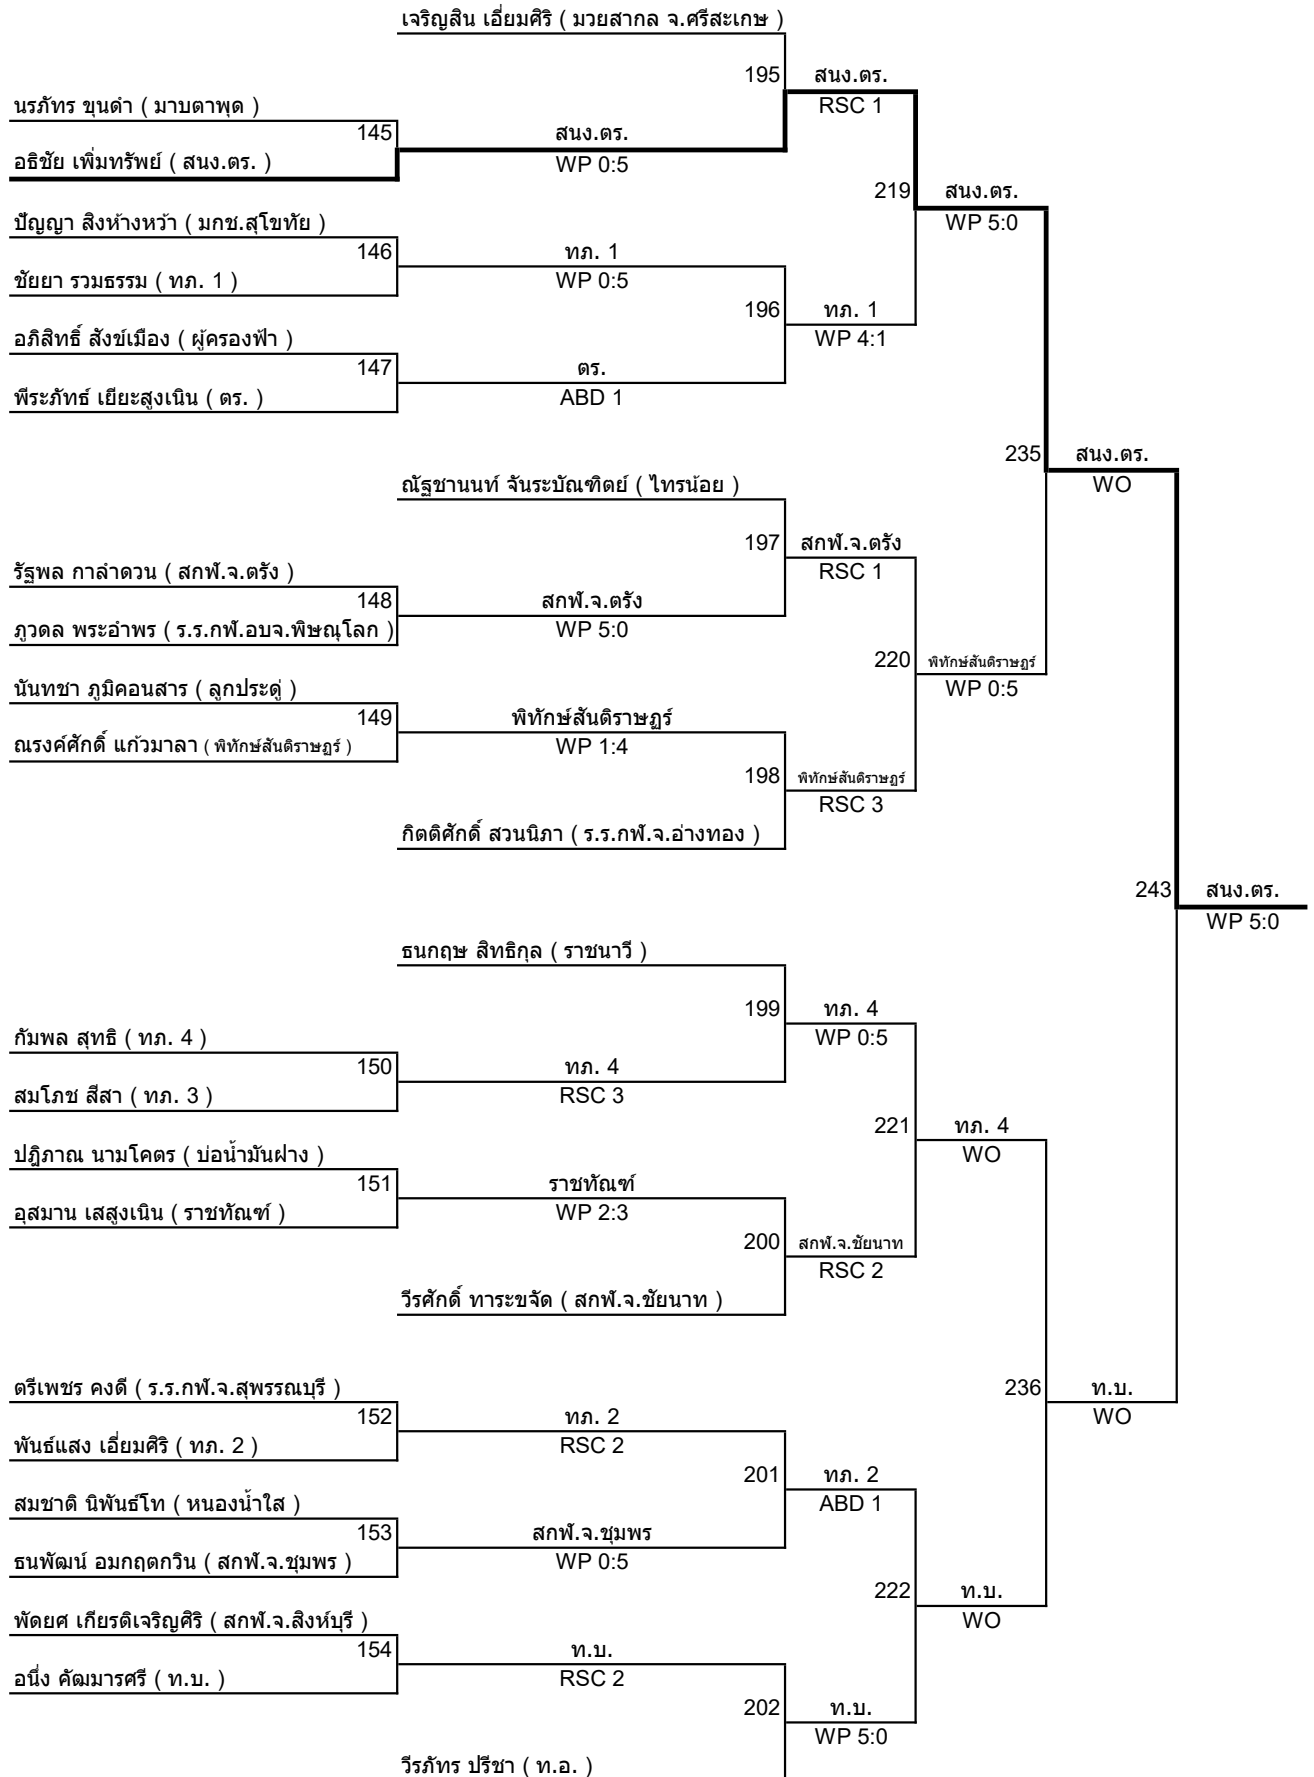

เวลดอร์เวท น้ำหนักไม่เกิน 69 กิโลกรัม

มิดเดิลเวท น้ำหนักไม่เกิน 75 กิโลกรัม

วีระพล จงจจอหอ (สنج.ตร.)					
ธนศ นิดธร (ทภ. 2)	171	สนง.ตร.	WP 4:1		
กิตติศักดิ์ กลิ่นษร (ท.บ.)	117	ท.บ.	RSC 2		
ทศพล พรหมมา (ไทรน้อย)				223	สนง.ตร.
ทะนง บุญเพลิง (พิทักษ์สันติราษฎร์)	118	พิทักษ์สันติราษฎร์	WO		
ธนกฤต ตลอดไธสงคภา (ทภ. 3)	172	พิทักษ์สันติราษฎร์	WP 5:0		
ยุทธพงษ์ ลีกะโดน (ผู้ครองฟ้า)				237	สนง.ตร.
ปิยะพันธ์ ชินานัด (ทภ. 1)	173	ผู้ครองฟ้า	WP 5:0		
วิสุทธิ ดาวลอย (มกช.สุพรรณบุรี)	119	ทภ. 1	RSC 1		
สุทธิชัย เกื้อฉิม (สกพ.จ.ตรัง)				224	ผู้ครองฟ้า
ปลื้ม หวังคละกลาง (ร.ร.กพ.จ.อ่างทอง)	120	ร.ร.กพ.จ.อ่างทอง	WP 0:5		
ชัยวัฒน์ นิตยะสิทธิ์ (มวยสากล จ.ศรีสะเกษ)	174	ร.ร.กพ.จ.อ่างทอง	KO 2		
วิทยา จันทรสม (มกช.สุโขทัย)				244	สนง.ตร.
ศักดิ์กิตติ ปัญญาอภิวังค์ (ลูกประดู่)	175	ลูกประดู่	WP 2:3		
เกียรติศักดิ์ พรหมช่วย (ทภ. 4)	121	ลูกประดู่	WP 5:0		
บรรณพล พันโนน (ตร.)				225	ลูกประดู่
วิรุทธิ์ ขุนแก้ว (หนองน้ำใส)	122	ตร.	WO		
พิทักษ์ ฤทธิ์แก้ว (สกพ.จ.สิงห์บุรี)	176	ตร.	WP 3:2		
อภิสิทธิ์ ชันโคกเครือ (ท.อ.)				238	ท.อ.
บวร กาดาดวน (ราชนาวี)	177	ท.อ.	WP 5:0		
สิทธิศักดิ์ จมกumar (สกพ.จ.ชัยนาท)	123	ราชนาวี	RSC 3		
เชิดศักดิ์ ลิขณะ (ร.ร.กพ.จ.สุพรรณบุรี)				226	ท.อ.
นฤทธิ์ บึงตะ (ราชทัณฑ์)	124	ร.ร.กพ.จ.สุพรรณบุรี	RSC 3		
กฤษณะ ศรีสังข์ (ภาณุรังษี)	178	ภาณุรังษี	RSC 3		
				WP 5:0