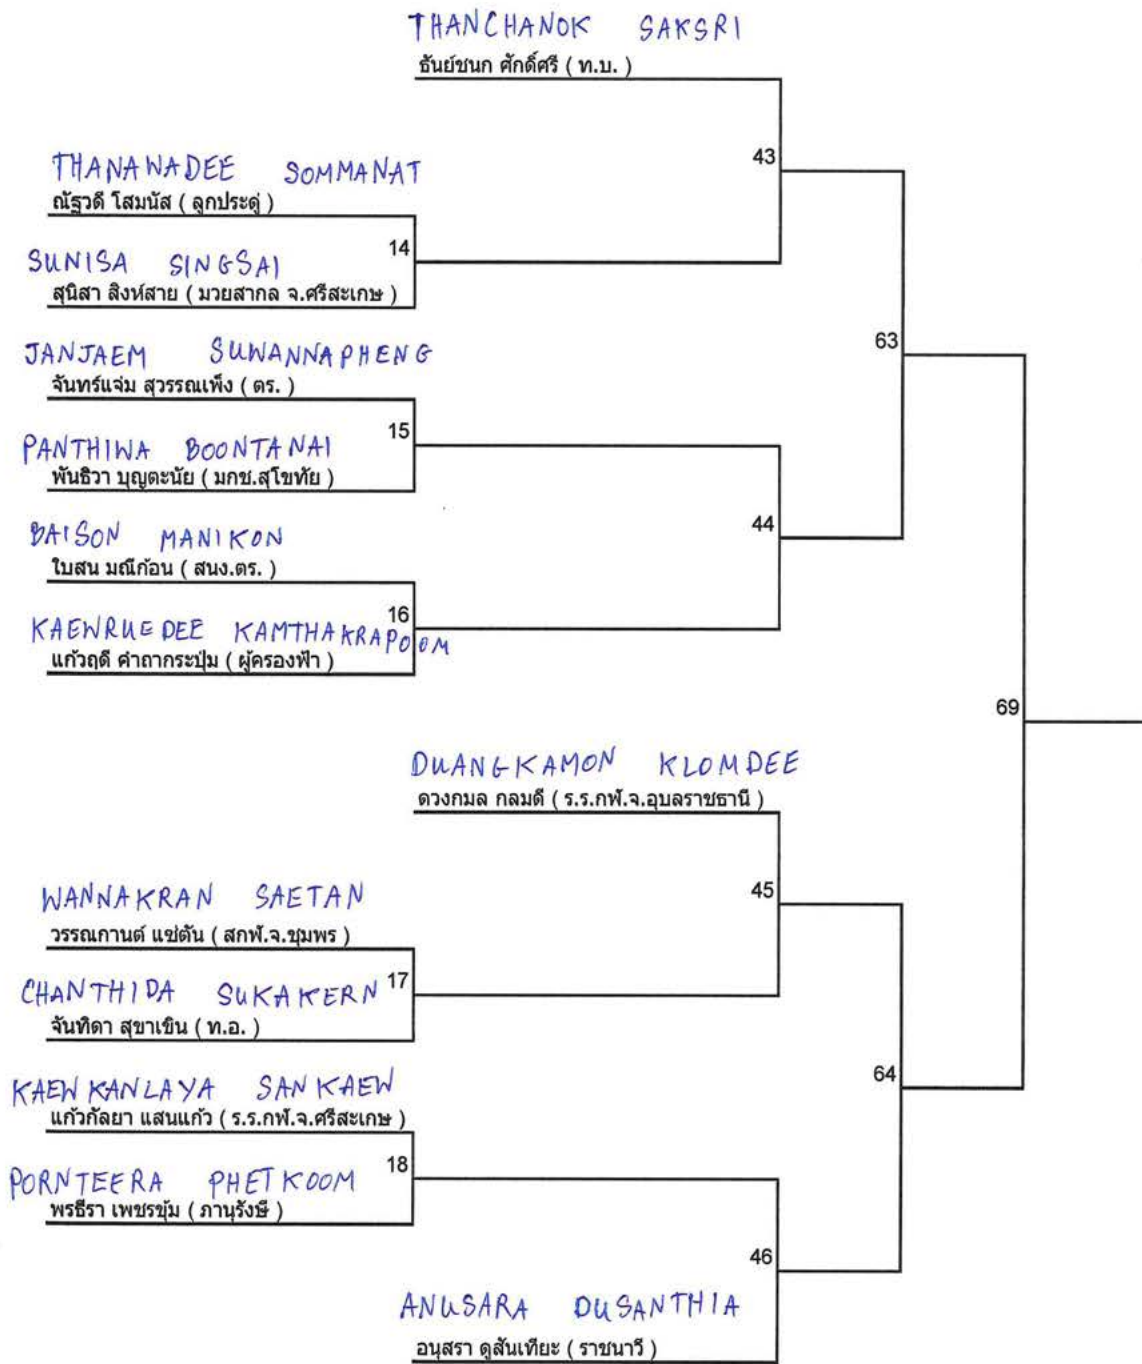

69 KG WOMEN

เวลเตอร์เวท น้ำหนักไม่เกิน 69 กิโลกรัม (หญิง)