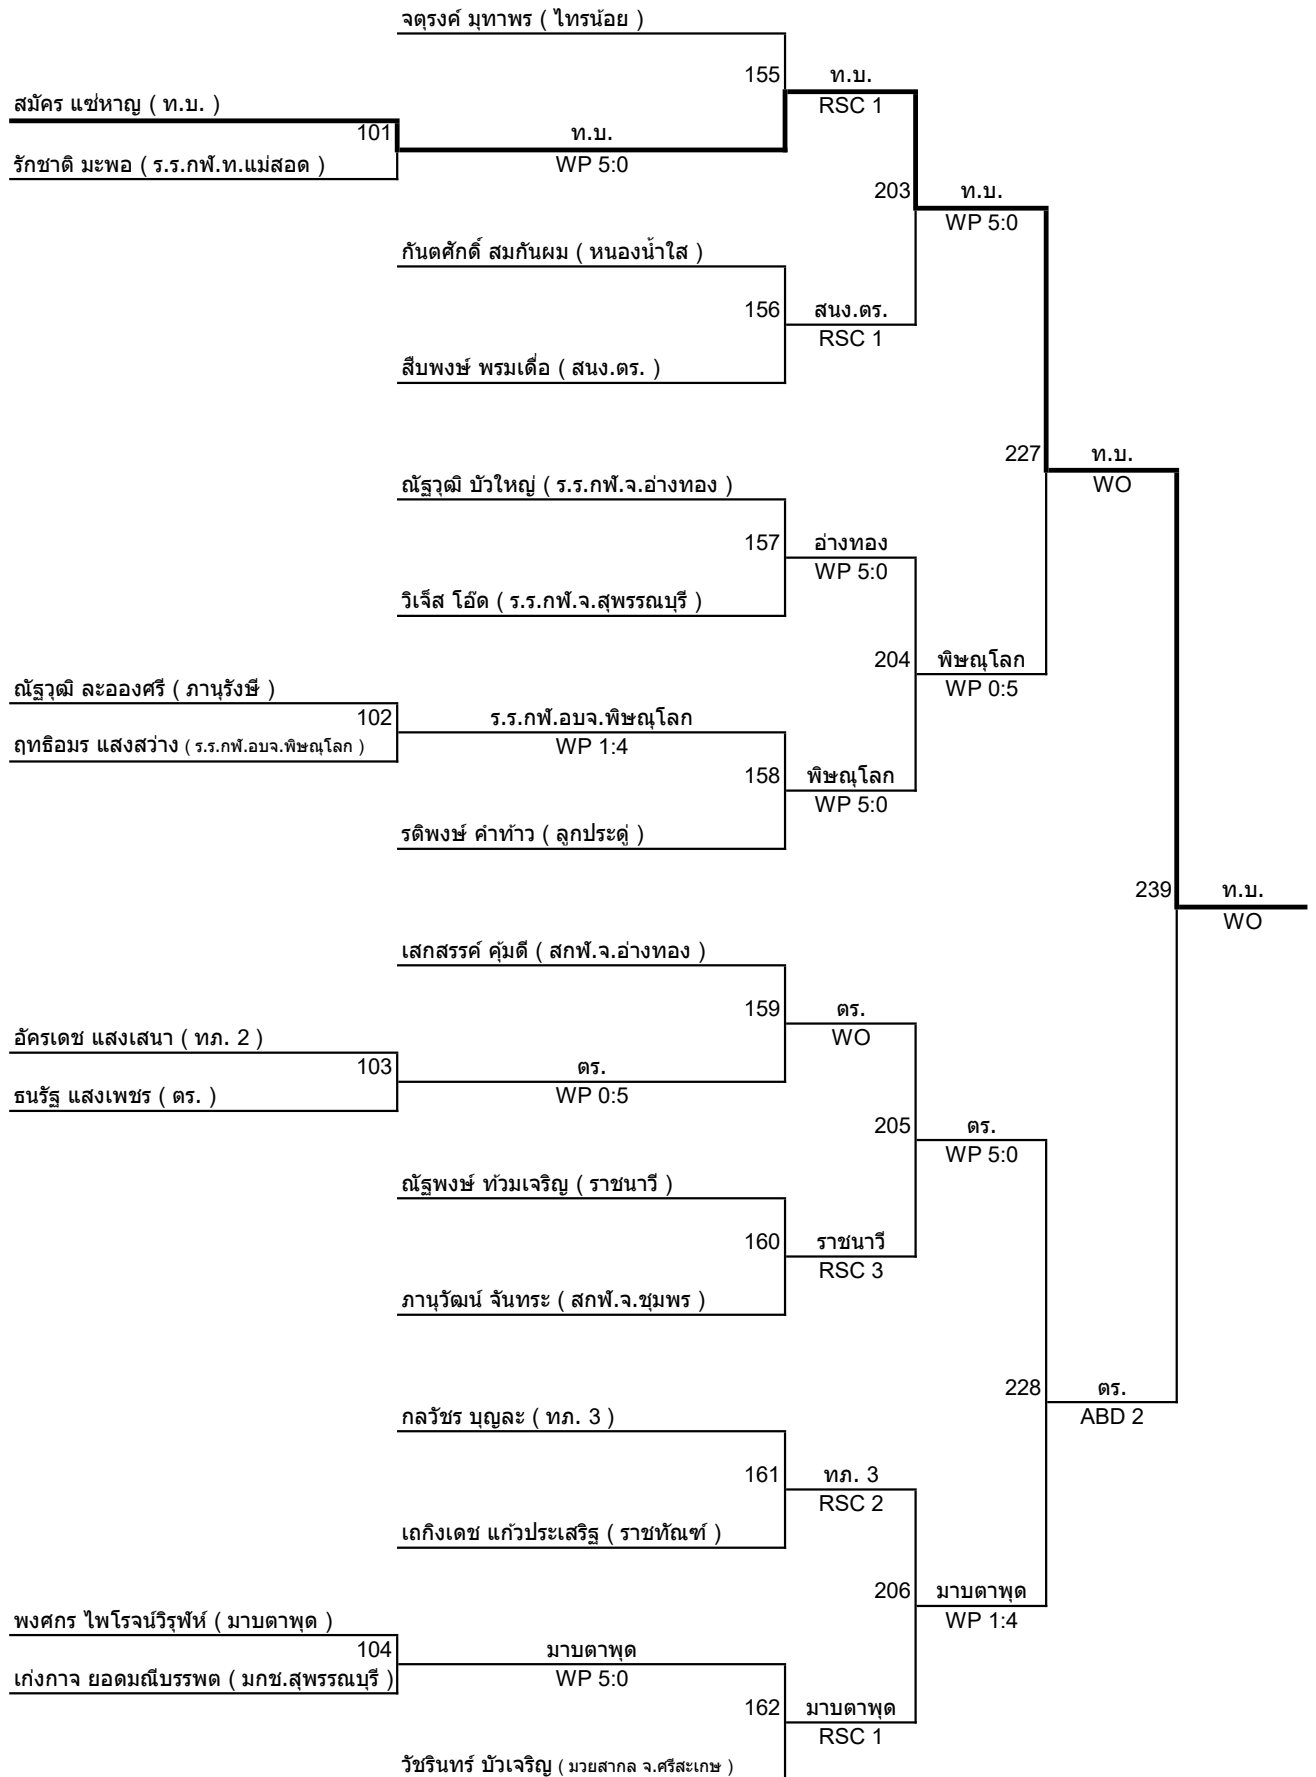

ไลท์ฟลายเวท น้ำหนักไม่เกิน 49 กิโลกรัม

พลาเยเวท น้ำหนักไม่เกิน 52 กิโลกรัม

ศุภกิตต์ คำภา (มาบตาพุด)					
วุฒิชัย ยุระชัย (ท.บ.)	179	ท.บ.	RSC 2	207	สนง.ดร.
อธีราช วุฒิพันธ์ (ท.อ.)	125	ท.บ.	WP 3:2		
กฤษฎา ดาลาศ (ทก. 1)	126	สกพ.จ.ชัยนาท	RSC 2		
อภิชาติ ฉายแก้ว (สกพ.จ.ชัยนาท)	180	สนง.ดร.	WP 0:5		
ธิตติสรร์ค บัณฑิต (สนง.ดร.)	127	สนง.ดร.	RSC 2		
ขวัญชัย เปลี่ยนขุนทด (สกพ.จ.อ่างทอง)					
ตัดนัย เรืองชัย (มวยสากล จ.ศรีสะเกษ)				229	สนง.ดร.
ภาคภูมิ มโหธร (ร.ร.กพ.จ.อ่างทอง)	181	ภานุรังษี	WP 0:5		
แสนชัย ห่องแก้ว (ภานุรังษี)	128	ภานุรังษี	WO		
วันเฉลิม แซ่หาญ (ราชนาวิ)	129	ราชนาวิ	RSC 2		
เลิศชาย ไชยเวช (สกพ.จ.สิงห์บุรี)	182	ราชนาวิ	WP 5:0		
วัฒนพล บุญนำไพร (มกช.สุโขทัย)					
รัชพล ทับทัน (ผู้ครองฟ้า)				240	สนง.ดร.
สุรสิทธิ์ หลวงโปลา (ทก. 2)	183	ทก. 2	RSC 1		
วชิระ จอมมะเร็ง (หนองน้ำใส)	130	ทก. 2	KO 2		
สุเมธ พันสุข (มกช.สุพรรณบุรี)	131	ทก. 3	RSC 2		
ฉลองชัย มีนิตติ (ทก. 3)	184	ทก. 3	RSC 1		
สงกรานต์ โสสวัสดิ์ (ร.ร.กพ.จ.สุพรรณบุรี)					
สาธิต แก้วเกษม (สกพ.จ.ตรัง)	132	สกพ.จ.ตรัง	RSC 2		
อานันท์ กัณหาขาลี (สกพ.จ.นครนายก)	185	พิษณุโลก	WP 0:5		
ขวัญชัย ห่องแก้ว (ร.ร.กพ.อบจ.พิษณุโลก)	133	ร.ร.กพ.อบจ.พิษณุโลก	WP 4:1		
ธิตติศักดิ์ หอยทอง (ทก. 4)	186	ดร.	RSC 2		
ปฏิภาณ อุทัยดา (ดร.)	134	ดร.	KO 1		
พัชรพงศ์ จันทร์ศิริ (สกพ.จ.ชุมพร)	186	ดร.	WP 4:1		
สิทธิศักดิ์ เกื้อแก้ว (ลูกประดู่)