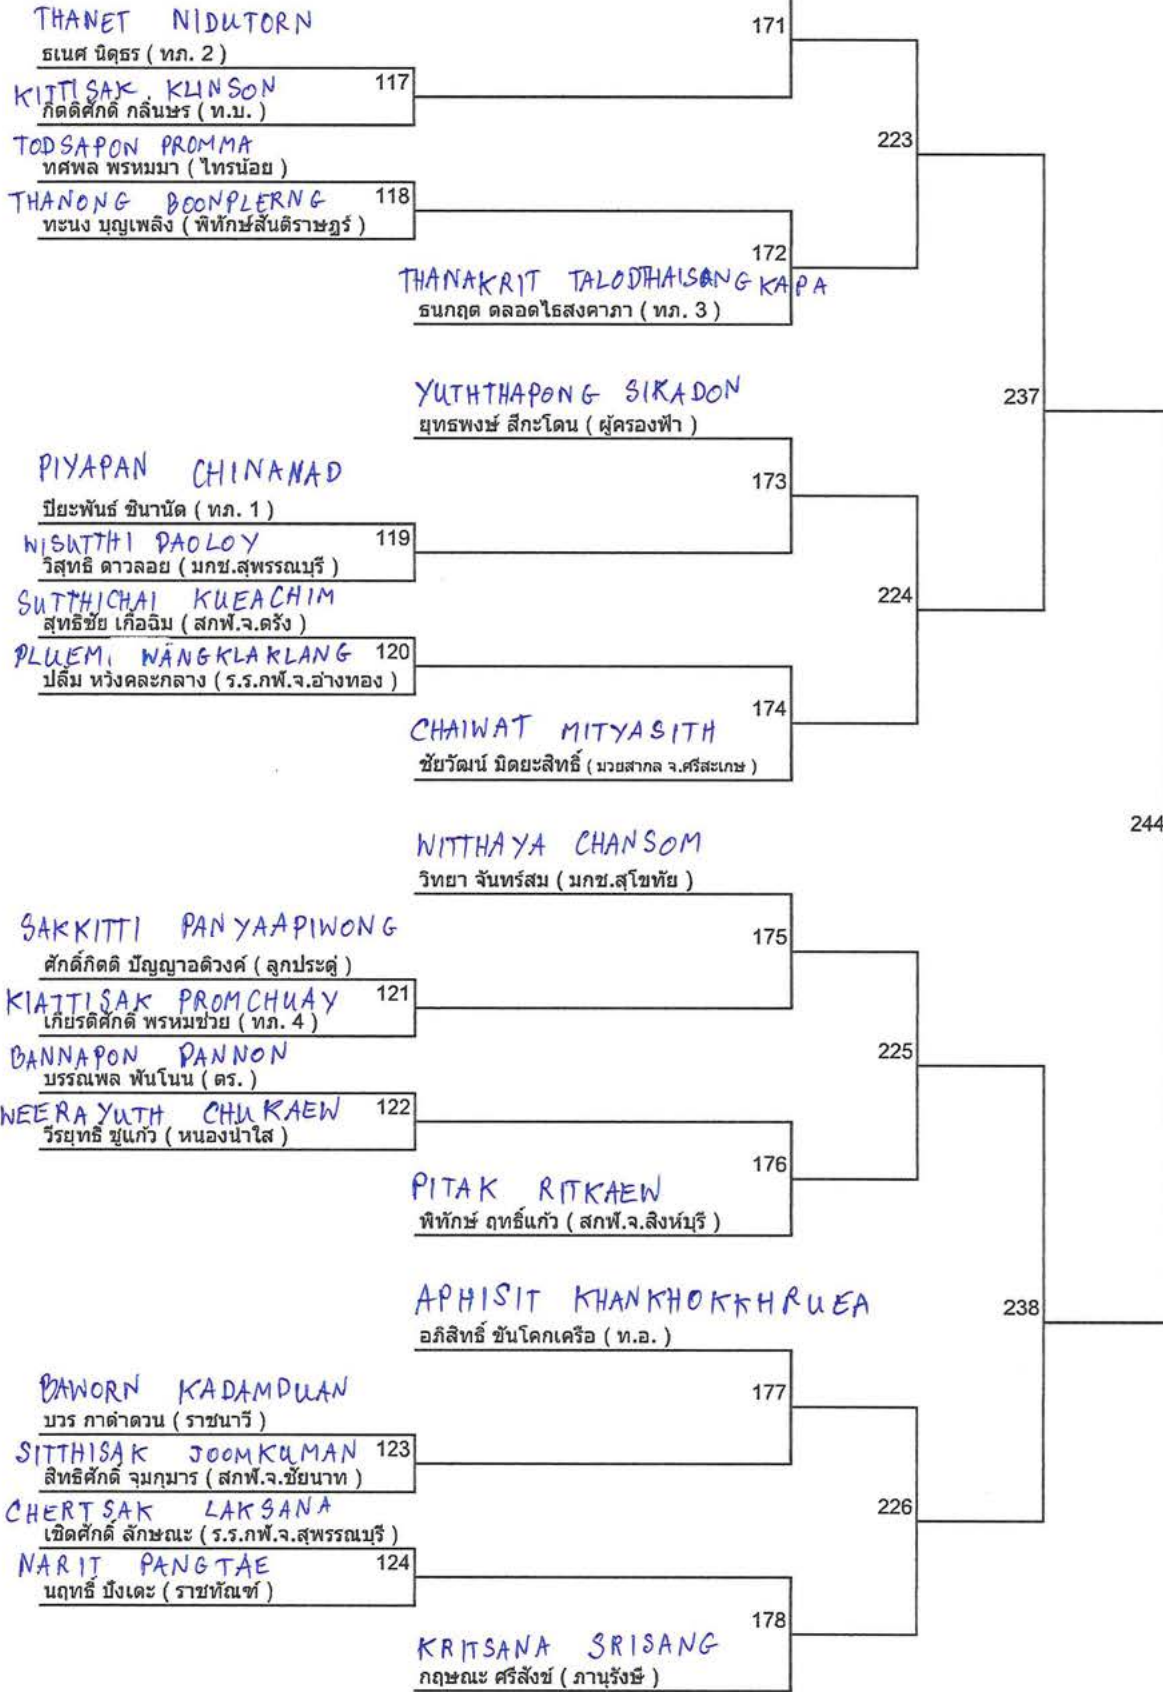

70 KG MEN

มิดเดิลเวท น้ำหนักไม่เกิน 75 กิโลกรัม

NEERAPON JONGJORHOR

วีระพล จงจจอหอ (สอน.ตร.)

โปรแกรมการแข่งขัน

มวยสากลชิงชนะเลิศแห่งประเทศไทย ประจำปี 2563

วันที่ 16 พฤศจิกายน 2563 ณ ศูนย์ฝึกกีฬาแห่งชาติมวกเหล็ก จ.สระบุรี

เริ่มแข่งขันเวลา 13:00 น.

หน้า 1

ลำดับที่	คู่ที่	รุ่น	ชื่อ - สกุล	สังกัด	ผลการแข่งขัน
1	1	ไลท์ฟลายเวท 48กก.(ญ)	กมลทิพย์ เมริกา มุลล่อม เพิ่มสุวรรณ	มกช.สุพรรณบุรี ร.ร.กฟ.จ.อ่างทอง	WO
2	2	ฟลายเวท 51กก.(ญ)	ชนิษฐา พัชรพร นกเชียว สายจันทร์	ผู้ครองฟ้า มวยสากล จ.ศรีสะเกษ	RSC 2
3	3	ฟลายเวท 51กก.(ญ)	อภิญา กมลทิพย์ นุดรตัง เอมสกุล	ลูกประดู่ ร.ร.กฟ.จ.อ่างทอง	ABD 2
4	4	ฟลายเวท 51กก.(ญ)	อริสรา จุฑามาศ แก้วนิก จิตรพงศ์	มกช.สุพรรณบุรี ท.อ.	RSC 1
5	5	ฟลายเวท 51กก.(ญ)	กนกวรรณ สุวรรณยา วิรุฬพัฒน์ ศรีสวัสดิ์	ร.ร.กฟ.จ.ศรีสะเกษ ท.บ.	WP 0:5
6	6	ฟลายเวท 51กก.(ญ)	จิรัญชยา ลลิตีมา พูนสังข์ อรุณสว่าง	ดร. ภาณุรังษี	RSC 3
7	7	ฟลายเวท 51กก.(ญ)	ขวัญจิรา จุฑามาศ กองวัน รักศักดิ์	มกช.สุโขทัย ราชนารี	RSC 1
8	8	ไลท์เวท 57กก.(ญ)	สฎภาพร เนรัญชญา สีกลิ่นหอม เชื้อคำจันทร์	สกฟ.จ.สมุทรปราการ ภาณุรังษี	RSC 1
9	101	ไลท์ฟลายเวท 49กก.	สมัคร รักชาติ แห่หาญ มะพอ	ท.บ. ร.ร.กฟ.ท.แม่สอด	WP 5:0
10	102	ไลท์ฟลายเวท 49กก.	ณัฐวดี ฤทธิอมร ละอองศรี แสงสว่าง	ภาณุรังษี ร.ร.กฟ.อบจ.พิษณุโลก	WP 4:1
11	103	ไลท์ฟลายเวท 49กก.	อัครเดช ธนรัช แสงเสนา แสงเพชร	ทก. 2 ดร.	WP 0:5
12	104	ไลท์ฟลายเวท 49กก.	พงศกร เก่งกาจ ไพโรจน์วิรุฬห์ ยอดมณีบรรพต	มาบตาพุด มกช.สุพรรณบุรี	WP 5:0
13	105	ไลท์เวท 63กก.	นฤเทพ วิสุทธิพงษ์ กลิ่นษร แหวนนิล	ร.ร.กฟ.อบจ.พิษณุโลก พิทักษ์สันติราษฎร์	WP 5:0
14	106	ไลท์เวท 63กก.	สิทธิโชค ศักดิ์ดา สินประสิทธิ์ รวมธรรม	ไทรน้อย สนง.ดร.	RSC 1
15	107	ไลท์เวท 63กก.	อนู ณัฐพล ศรีเทพ แสนกล้า	ทก. 4 ลูกประดู่	WP 0:5
16	108	ไลท์เวท 63กก.	สังข์พงศ์ ธนวัฒน์ โถมยงค์ ศรีจันทร์	สกฟ.จ.ชุมพร มกช.สุโขทัย	RSC 3

โปรแกรมการแข่งขัน