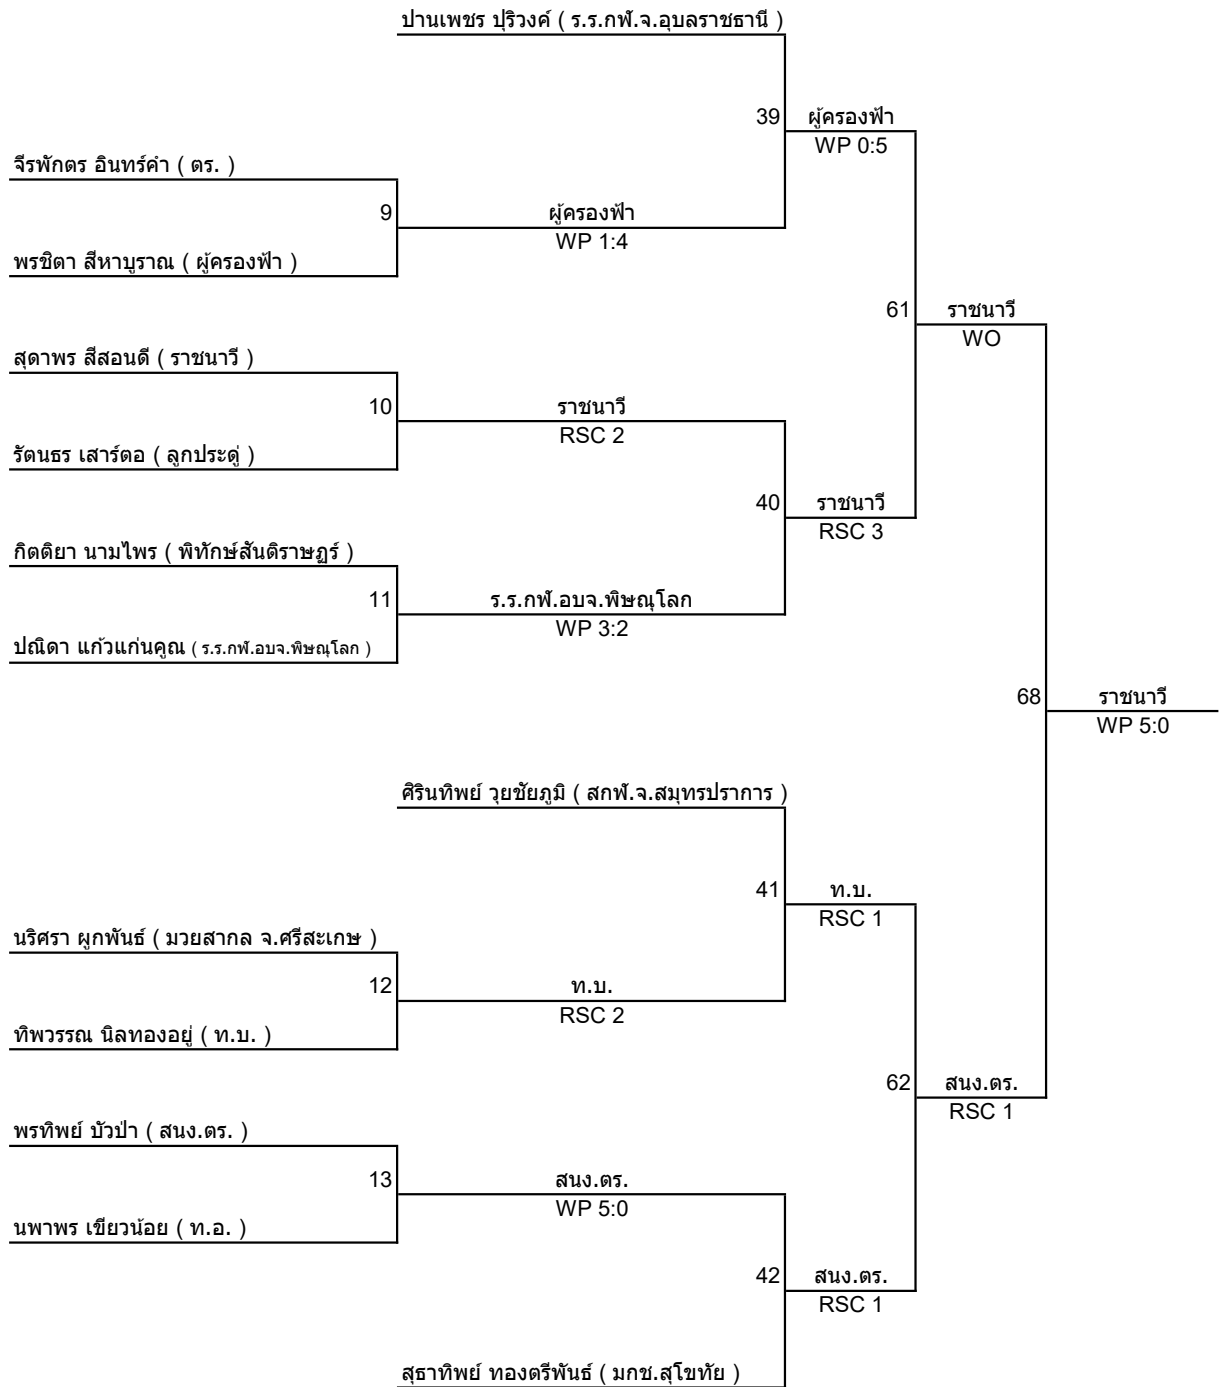

ไลท์เวลดอร์เวท น้ำหนักไม่เกิน 60 กิโลกรัม (หญิง)