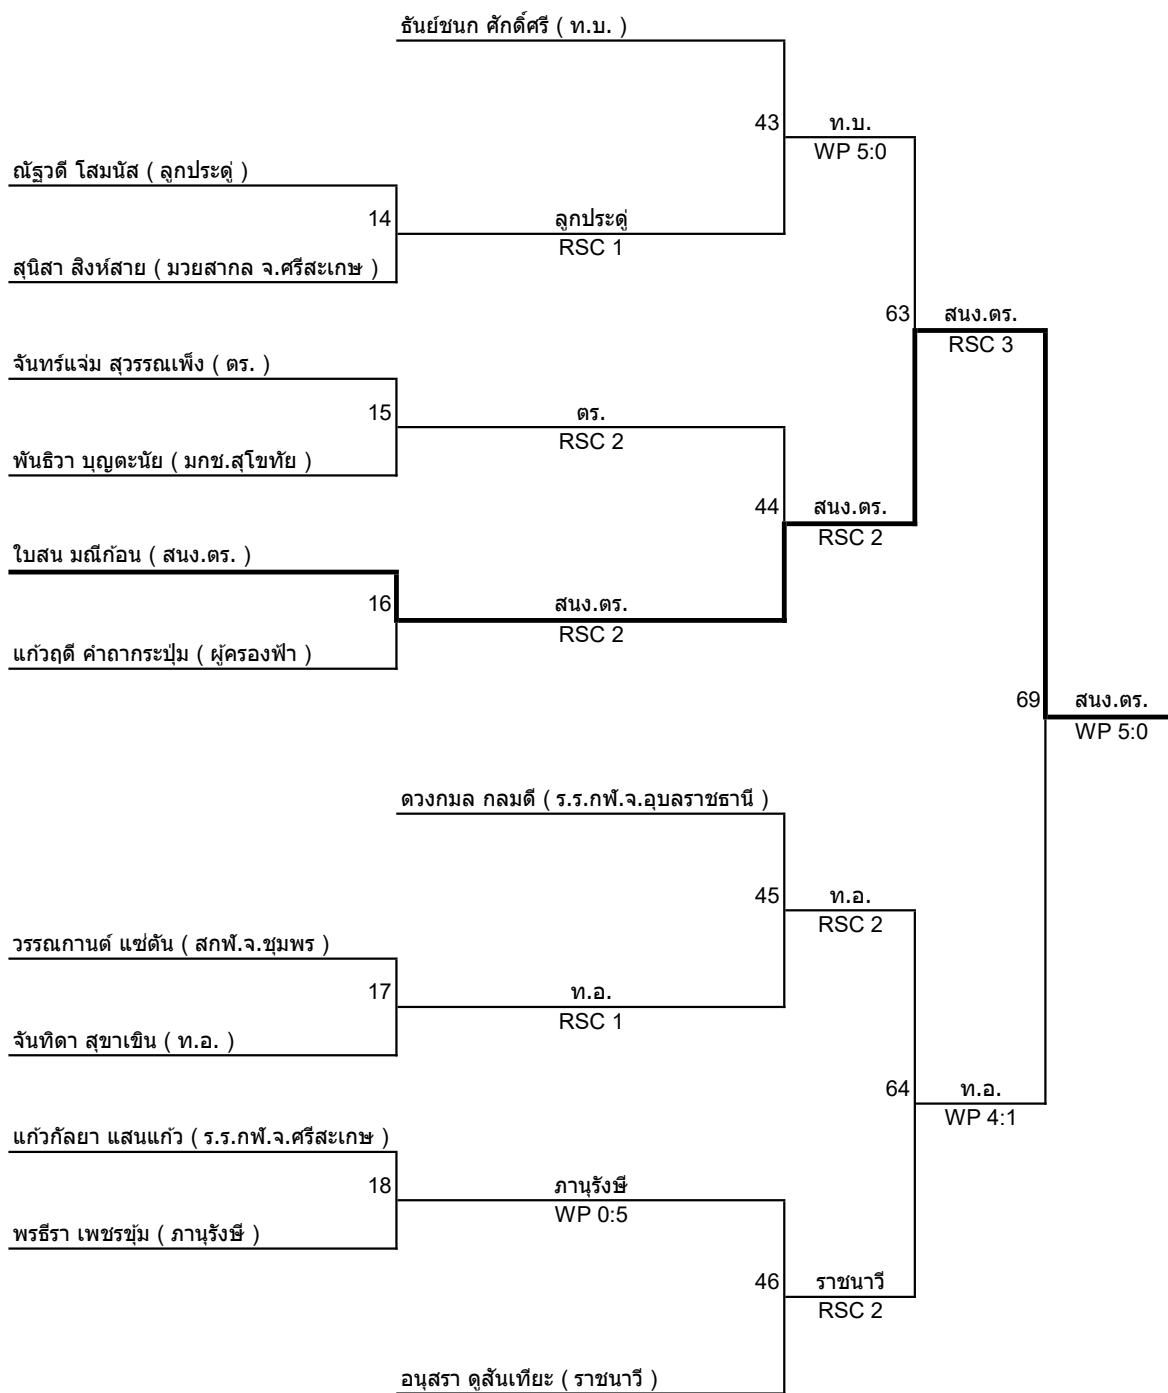

เวลาดอร์เวท น้ำหนักไม่เกิน 69 กิโลกรัม (หญิง)