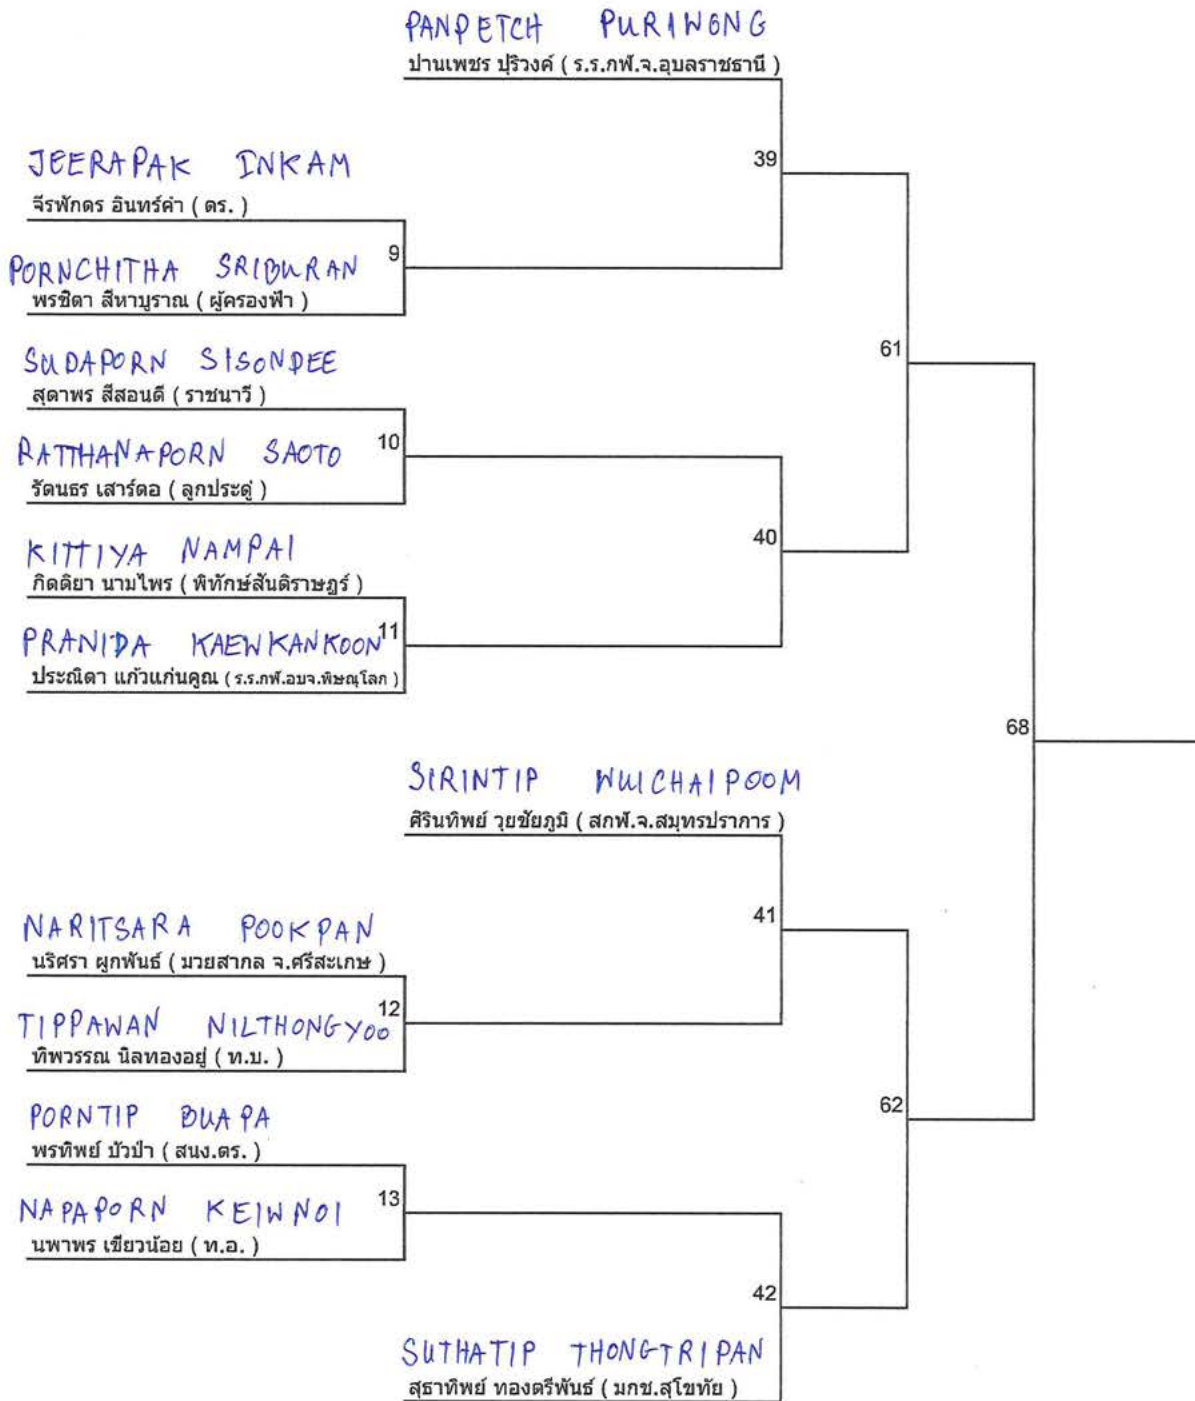

ไลท์เวท น้ำหนักไม่เกิน 57 กิโลกรัม (หญิง)

Rank	Name	Club
1	NIMONSIRI SANGPROM	วิมลสิริ แสงพรหม (สกพ.จ.ชุมพร)
2	SUPAPORN SRIKLINHOM	สุภาพร สิกลีนหอม (สกพ.จ.สมุทรปราการ)
3	NERANCHAYA CHUEA	เนรัญชญา เชื้อคำจันทร์ (ภาณุรังษี)
4	KHAMCHAN	
5	CHUTHAMAT THONGTHANG	จุฑามาศ ทองแท่ง (มวยสากล จ.ศรีสะเกษ)
6	THANTIP WANNAPROM	ธารทิพย์ วรรณพรหม (สนง.ตร.)
7	RUNGCHAT KAOPAN	รุ่งฉัตร ขาวพันธ์ (มกช.สุพรรณบุรี)
8	NOPPAKET SRISAWAT	นพเกตุ ศรีสวัสดิ์ (ร.ร.กฟ.อบจ.พิษณุโลก)
9	PREEDAKAMON TINTABTHAI	ปรีดากมล ถิ่นทับไทย (ตร.)
10	SUTHITHA KLINLUKIN	สุธิตา กลิ่นลูกอิน (ลูกประดู่)
11	SIRISOPA SIRISAK	ศิริโสภา ศิริศักดิ์ (ผู้ครองฟ้า)
12	SUPAPORN TANEETIN	สุภาพร ทวีถิ่น (มกช.สุโขทัย)
13	UMAWADEE KONG-SANTHIA	อุมาวดี คงสันเทียะ (ท.บ.)
14	APISADA TANTAWA	อภิษฎา ทันทาทวี (ท.อ.)
15	PRAPAPORN CHOMPONG	ประภาพร โฉมดง (ร.ร.กฟ.จ.อ่างทอง)
16	PHUNARAPAT MACHAI	ภูวราภัทร ม้าชัย (พื้ทักษ์สันติราษฎร์)
17	NILAWAN TECHASUEP	นิลาวัลย์ เตชะสืบ (ราชนาวิ)
18	NATPATTHARA PAKORN CHAIROJKUL	ณัฐภัทรปกรณ ไชยโรจน์กุล (ร.ร.กฟ.จ.อุบลราชธานี)

60 KG WOMEN

ไลท์เวลเตอร์เวท น้ำหนักไม่เกิน 60 กิโลกรัม (หญิง)