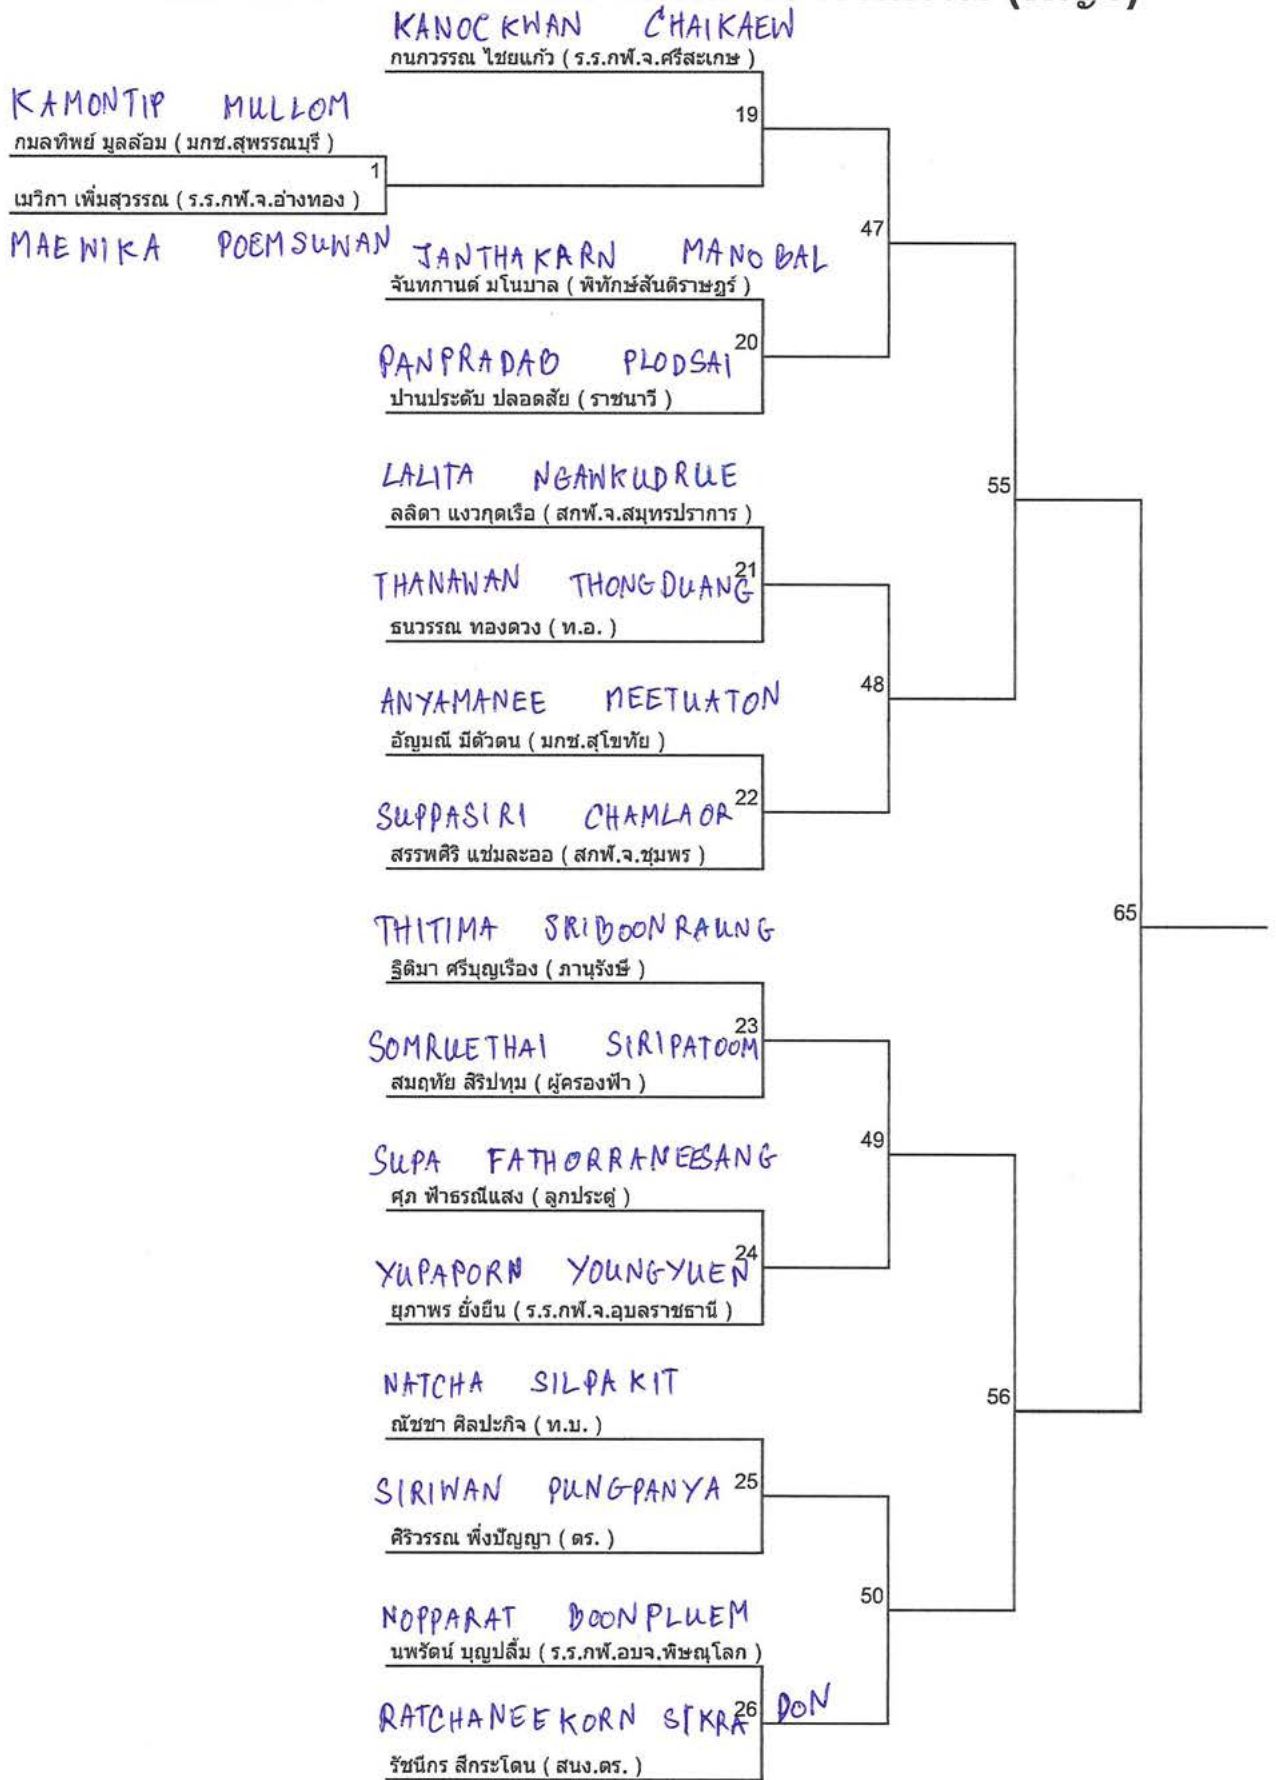

กำหนดการแข่งขัน

มวยสากลชิงชนะเลิศแห่งประเทศไทย ประจำปี 2563

ระหว่างวันที่ 15 - 22 พฤศจิกายน 2563

ณ ศูนย์ฝึกกีฬาแห่งชาติมวกเหล็ก จ.สระบุรี

วัน เดือน ปี	ชาย		หญิง		รวม	หมายเหตุ
	คู่ที่	จำนวนคู่	คู่ที่	จำนวนคู่		
15 พฤศจิกายน 2563	รายงานตัวเข้ารุ่น					
16 พฤศจิกายน 2563	101-124	24	1-8	8	32	
17 พฤศจิกายน 2563	125-154	30	9-18	10	40	
18 พฤศจิกายน 2563	155-178	24	19-34	16	40	
19 พฤศจิกายน 2563	179-202	24	35-46	12	36	
20 พฤศจิกายน 2563	203-226	24	47-54	8	32	
21 พฤศจิกายน 2563	227-238	12	55-64	10	22	
22 พฤศจิกายน 2563	239-244	6	65-69	5	11	รอบชิงชนะเลิศ
รวม		144		69		

เริ่มแข่งขันเวลา 12:05 น.

ไลท์ฟลายเวท น้ำหนักไม่เกิน 48 กิโลกรัม (หญิง)