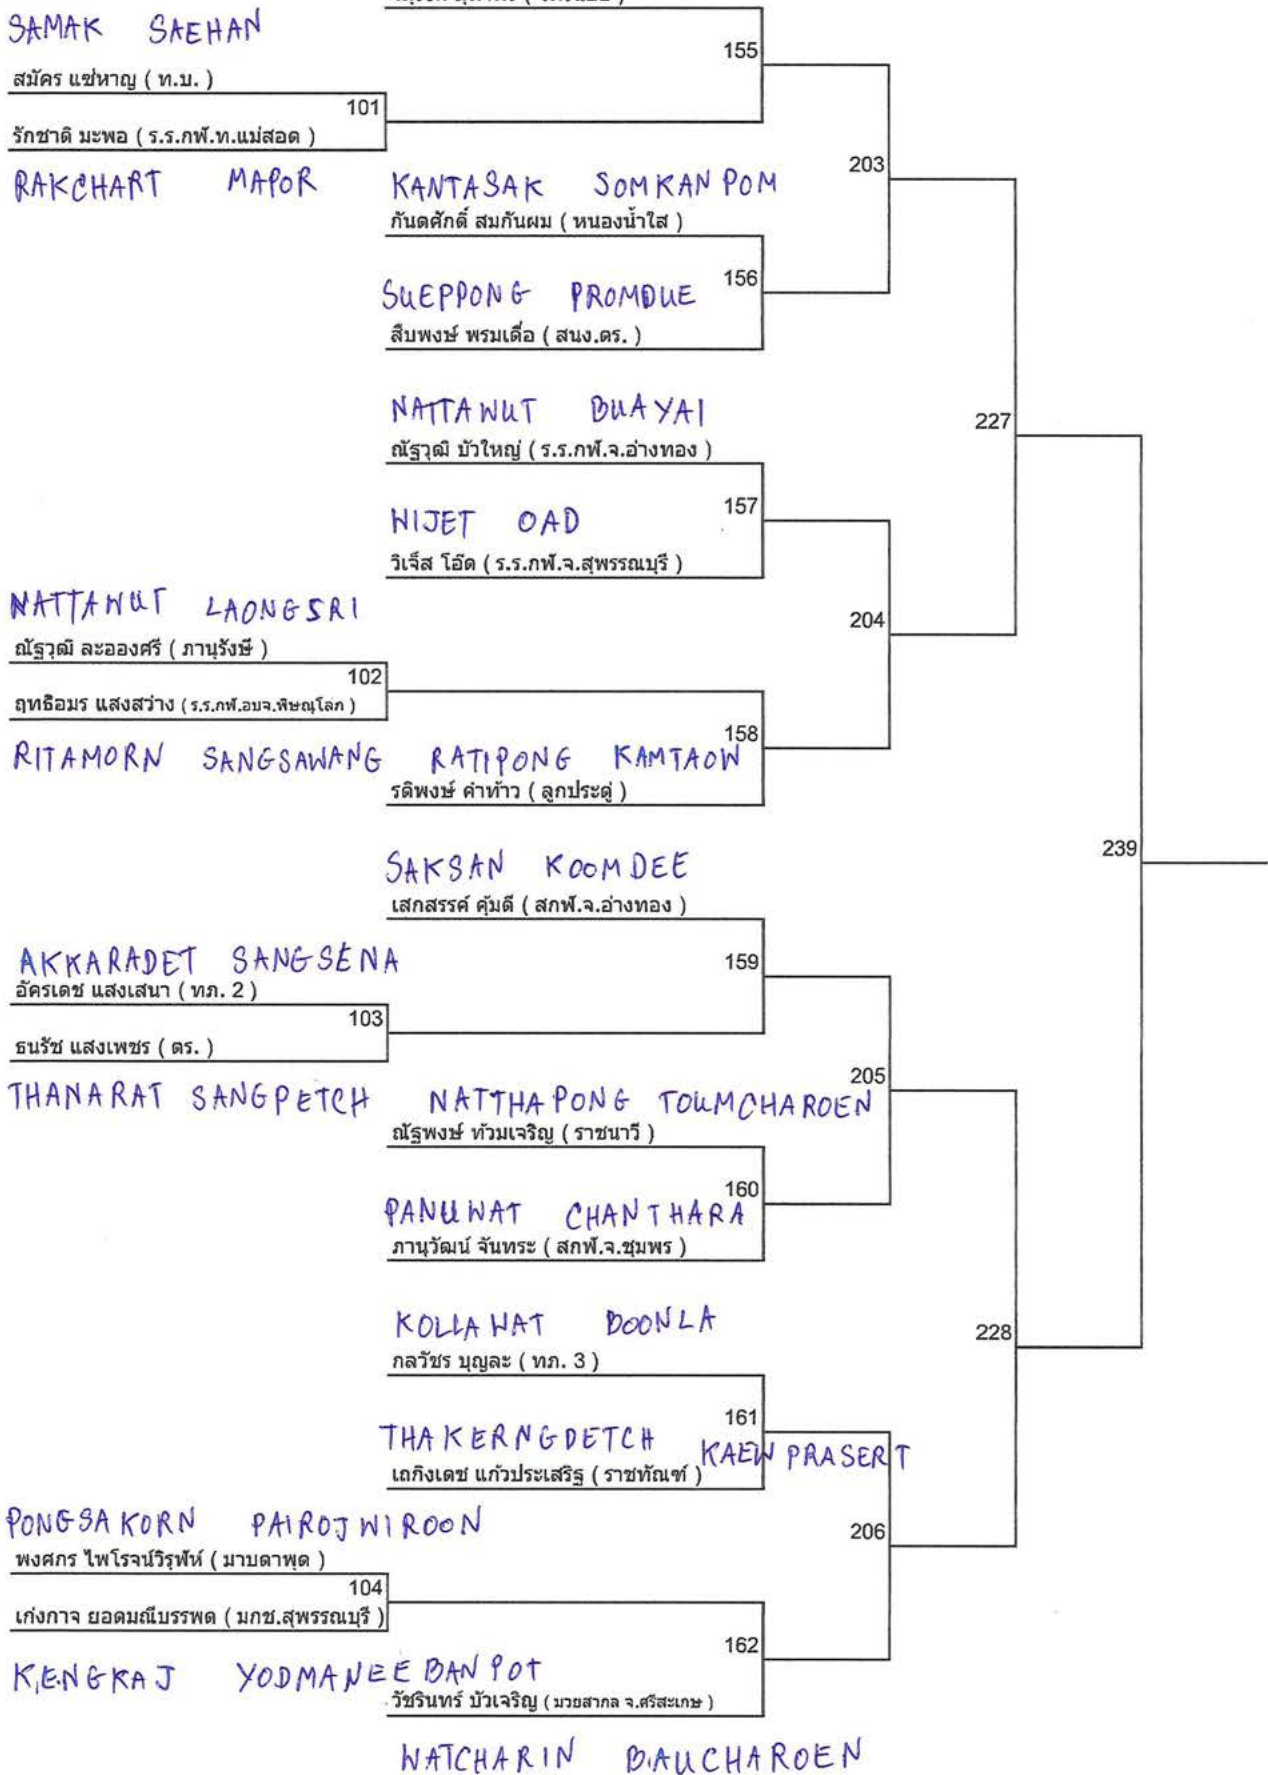

THAKERNGDETC
เถกิงเดช แก้วประเสริฐ (ราชทัณฑ์)

PONGSAKORN PAIROJWIROON
พงศกร ไพโรจน์วิรุฬห์ (มาบตาพุด)

เก่งกาจ ยอดมณีบรรพต (มกช.สุพรรณบุรี)

KIENKAJ YODMANEE BANPOT

วิชรินทร์ บัวเจริญ (มวยสากล จ.ศรีสะเกษ)

WATCHARIN BAUCHAROEN