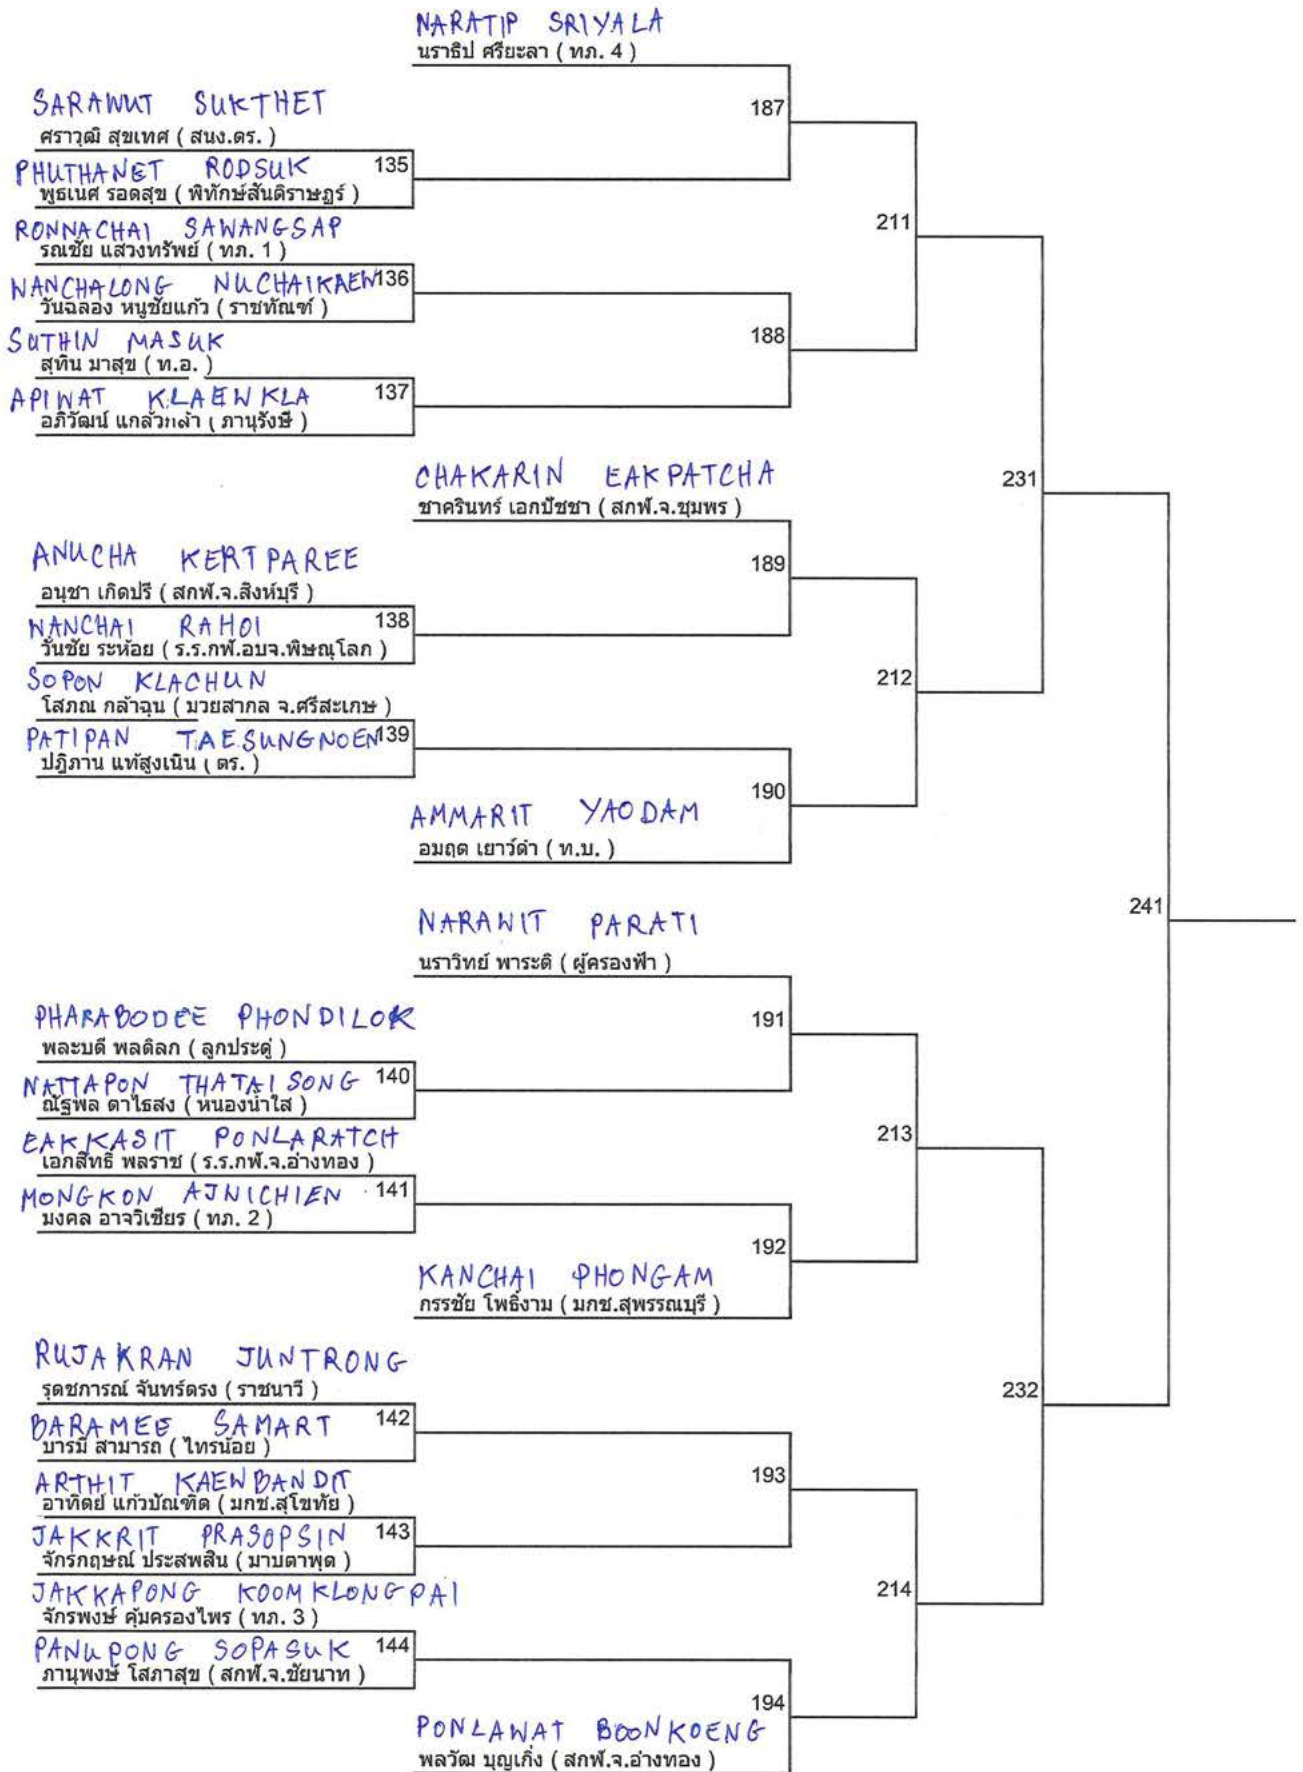

PATCHARAPONG CHANSIRI

พัชรพงศ์ จันทร์ศิริ (สกพ.จ.ชุมพร)

134

SITTHISAK KUEKAEW

สิทธิศักดิ์ เกื้อแก้ว (ลูกประตู่)

186

57 KG MEN

เฟเธอร์เวท น้ำหนักไม่เกิน 57 กิโลกรัม